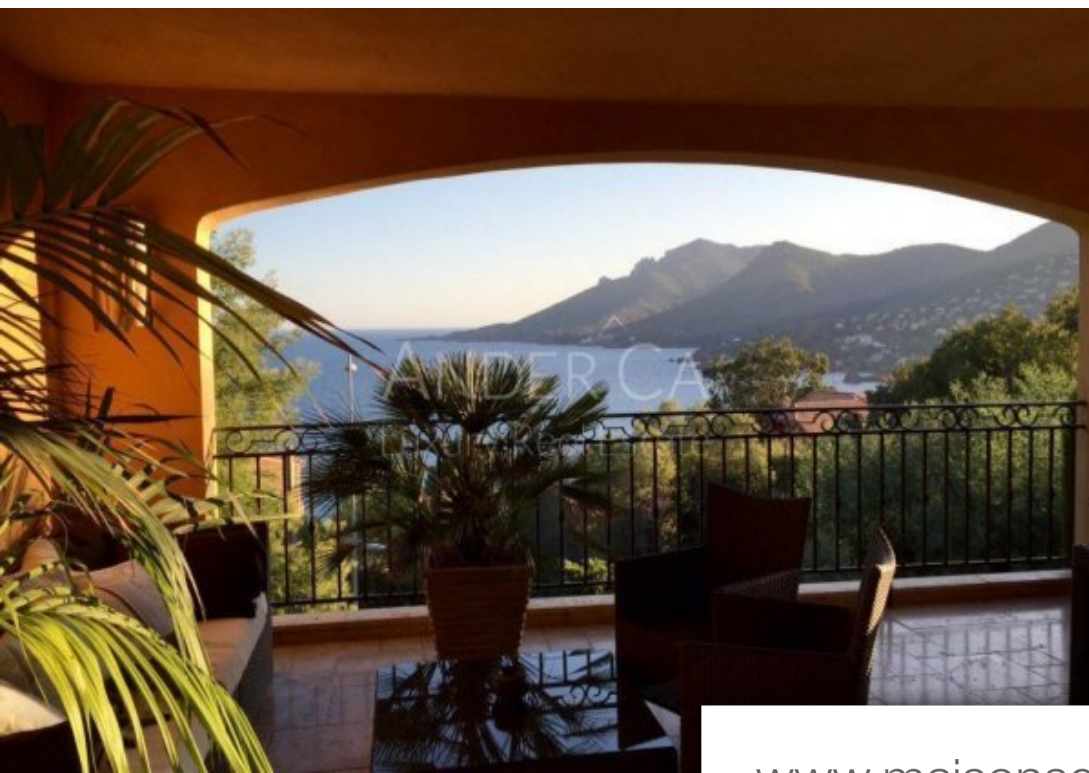

www.maisonsetappartements.fr