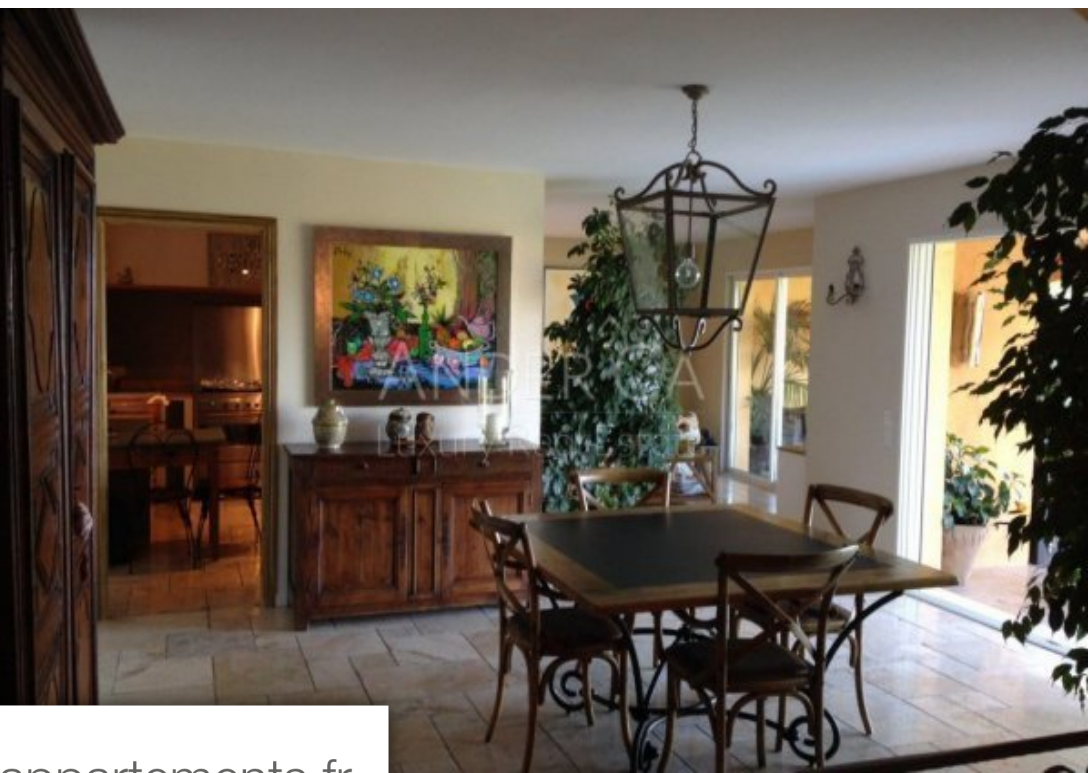

www.maisonsetappartements.fr