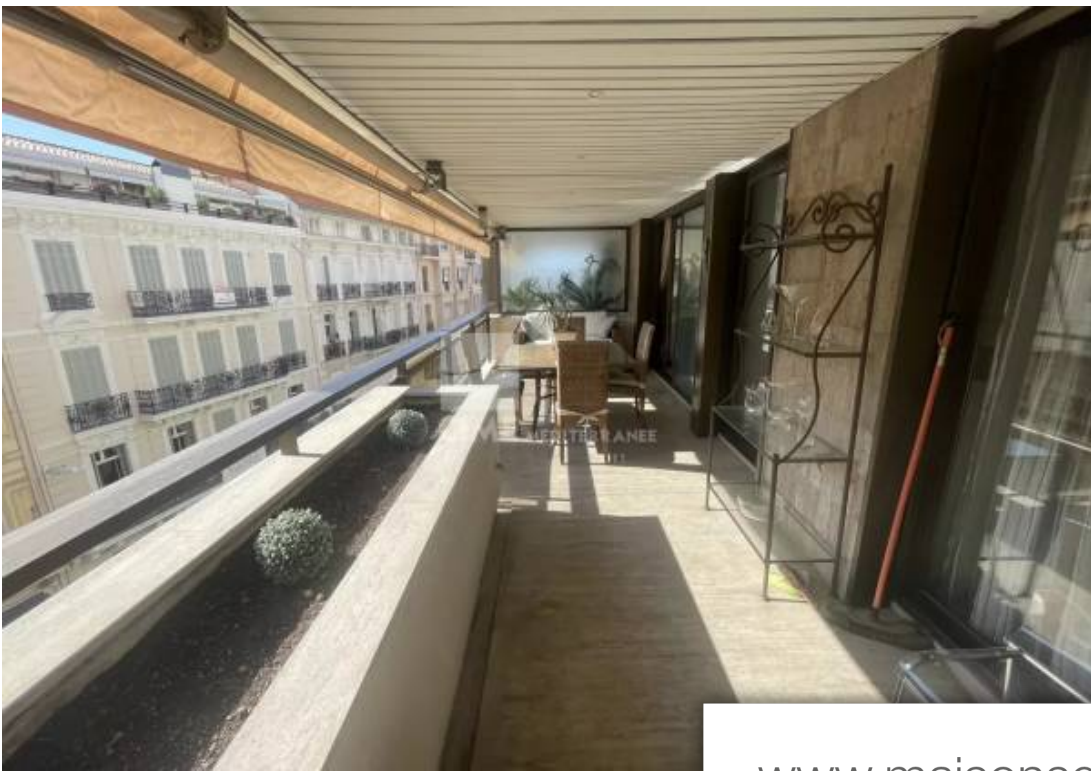

www.maisonsetappartements.fr