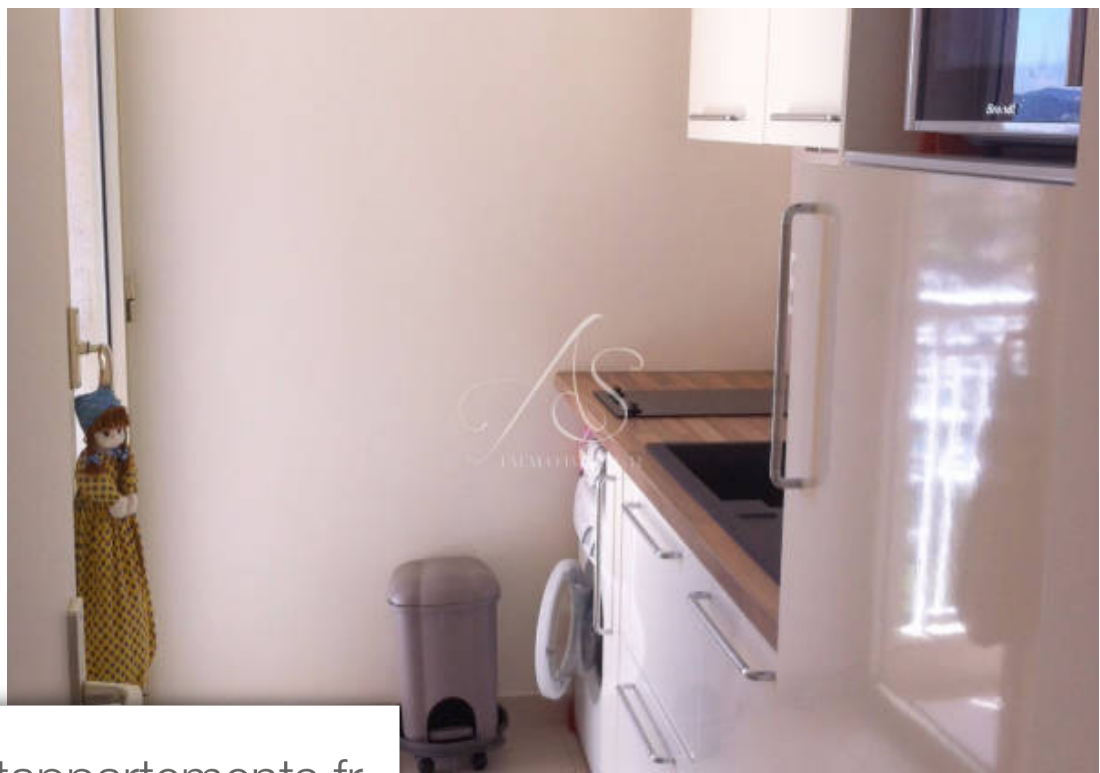

www.maisonsetappartements.fr