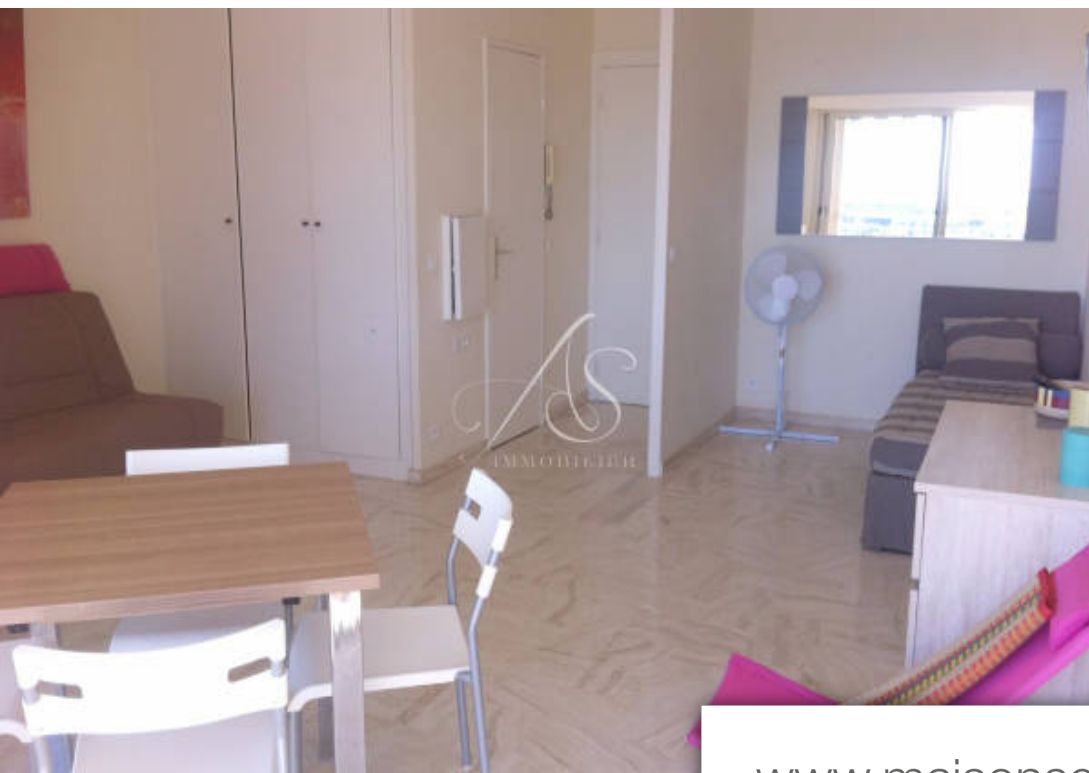

www.maisonsetappartements.fr