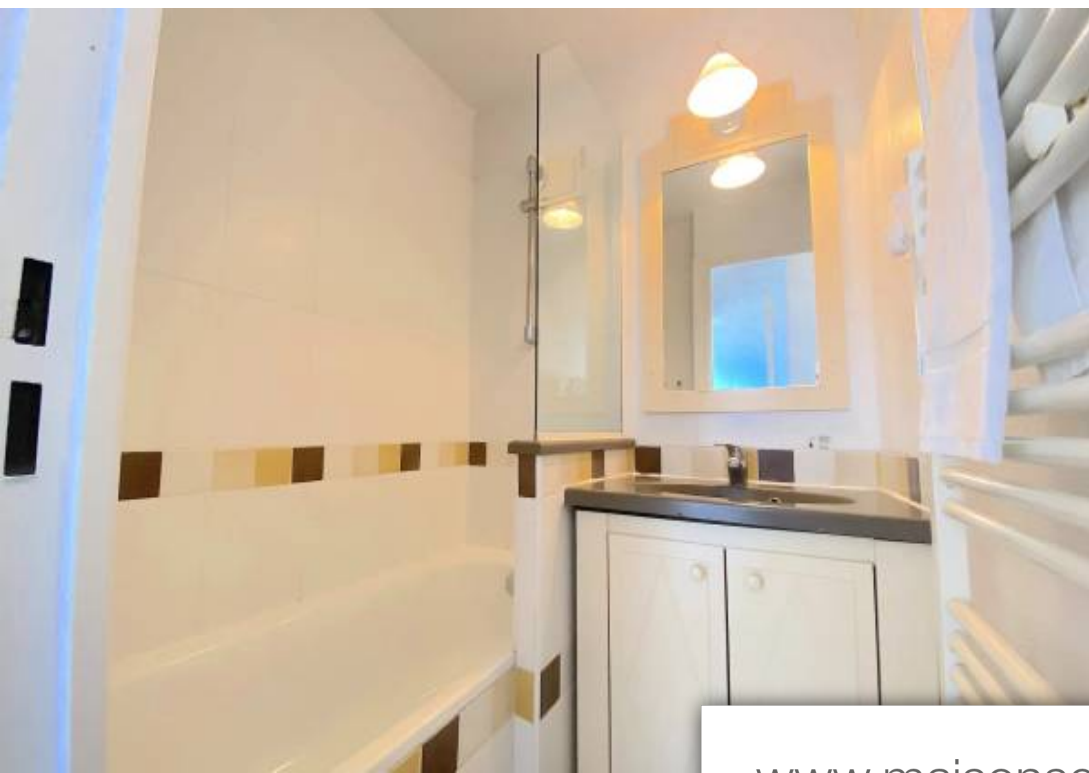

www.maisonsetappartements.fr