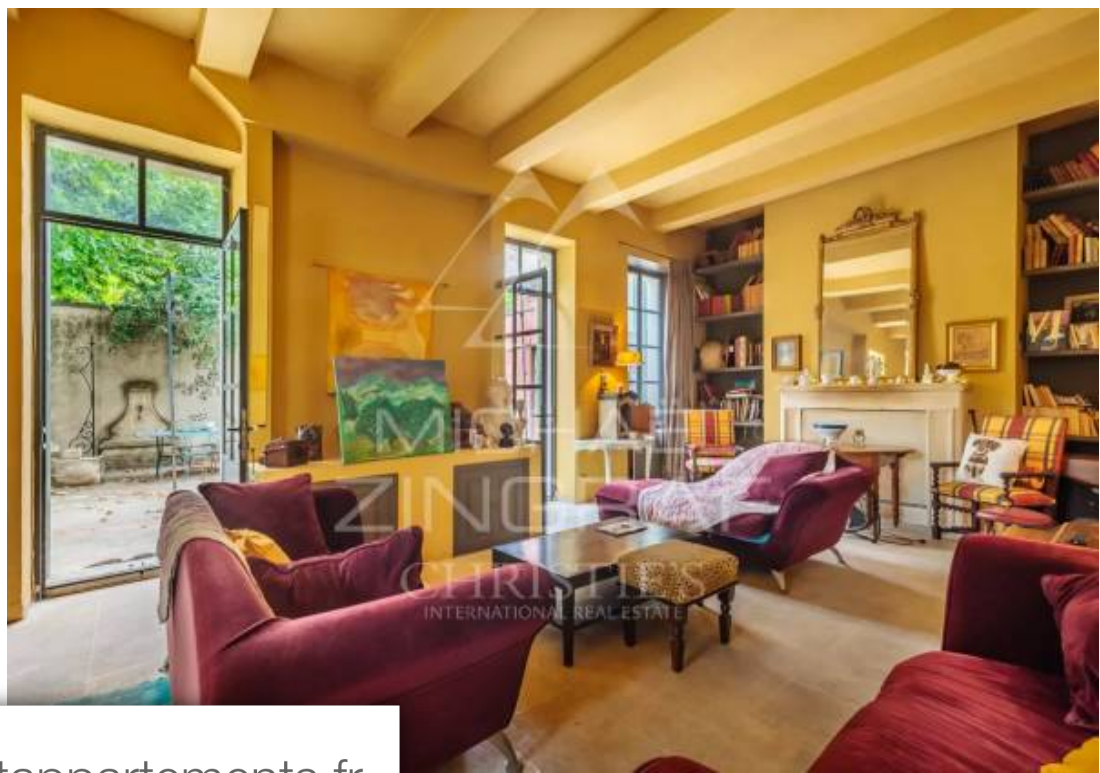

www.maisonsetappartements.fr