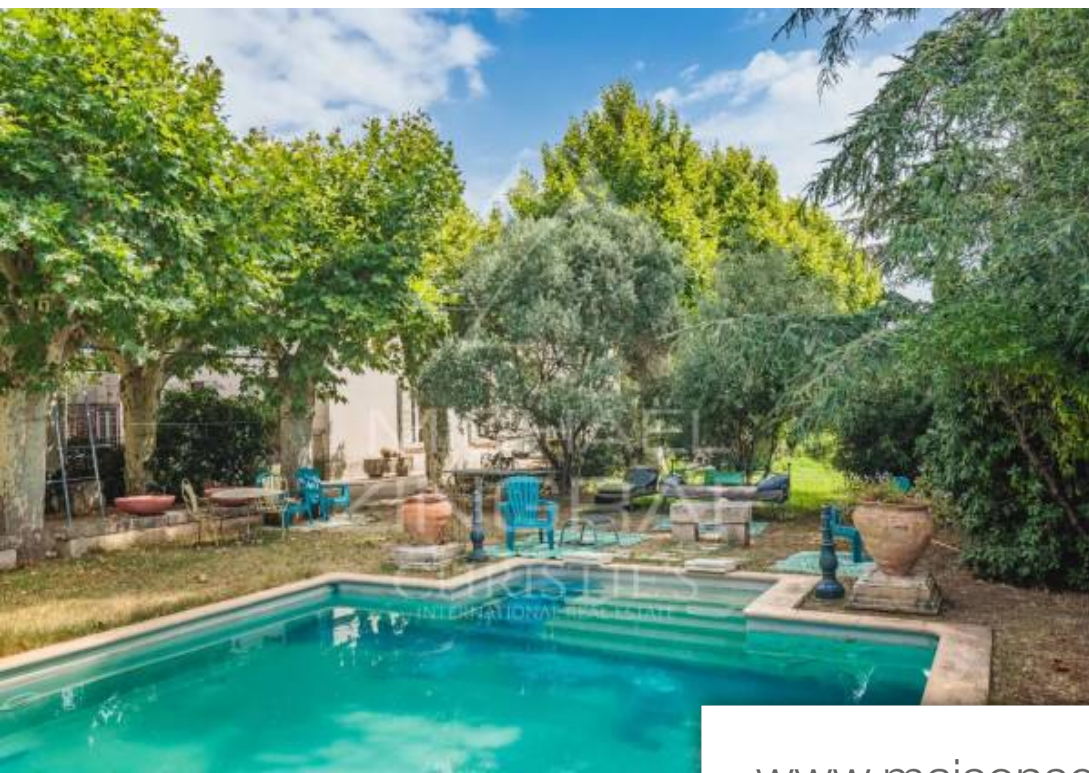

www.maisonsetappartements.fr