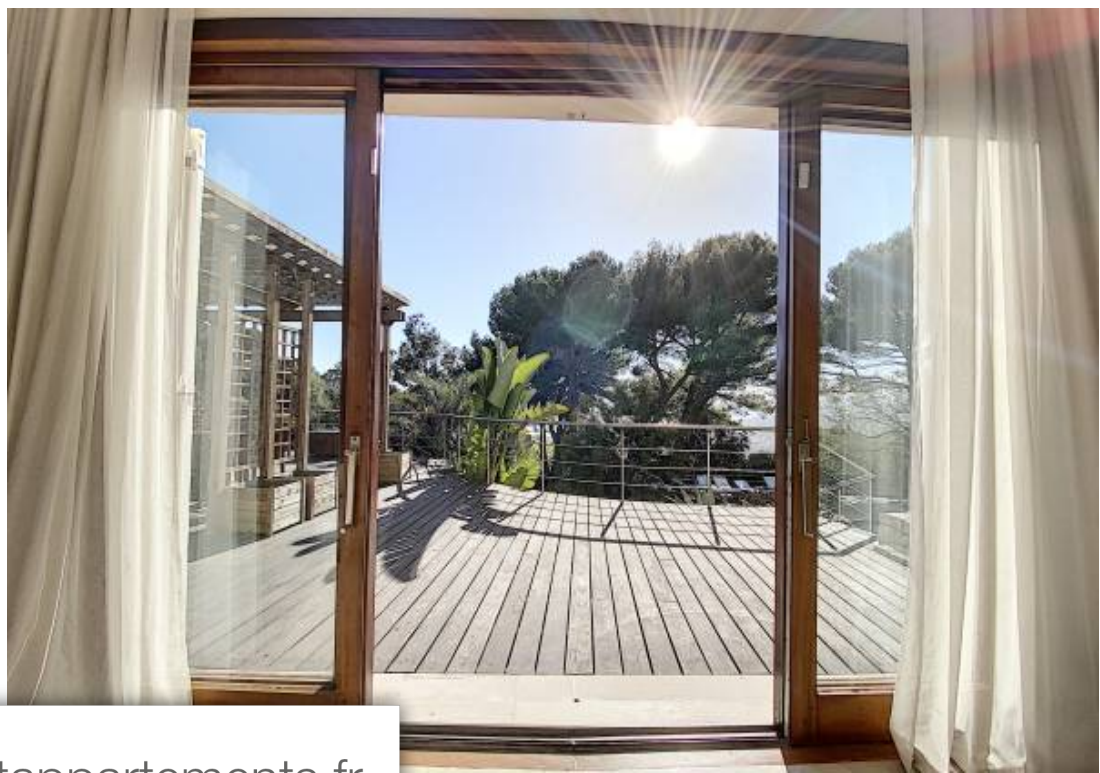

www.maisonsetappartements.fr