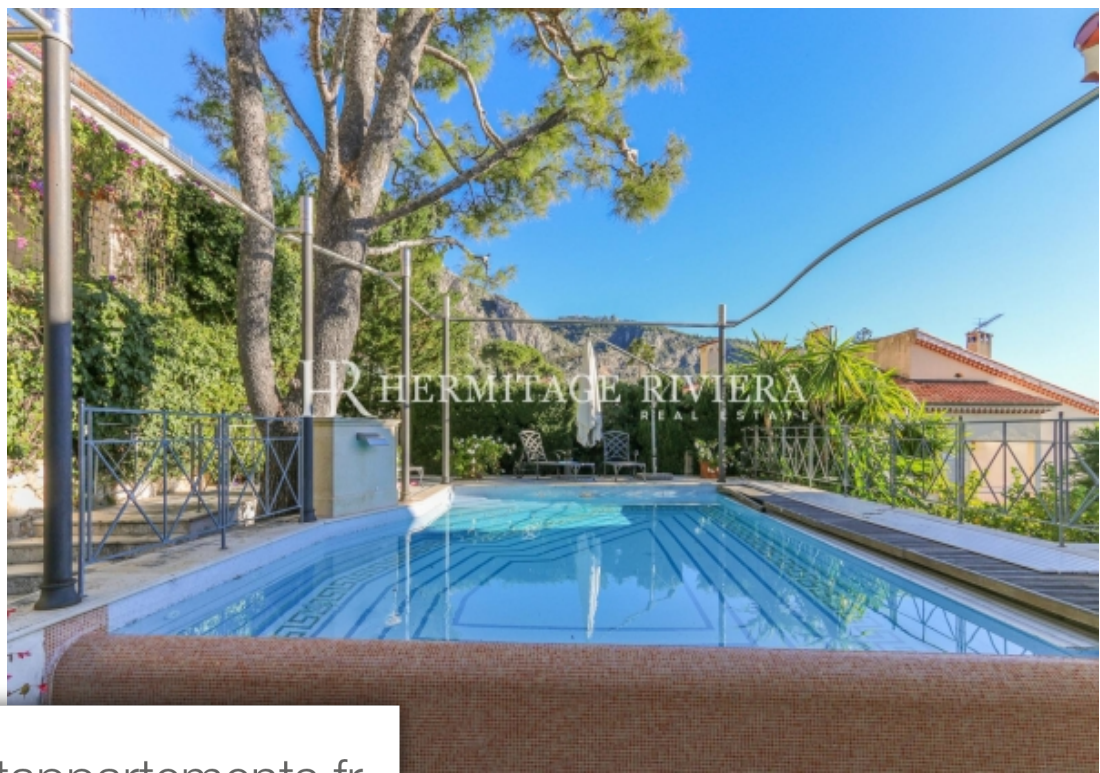

www.maisonsetappartements.fr