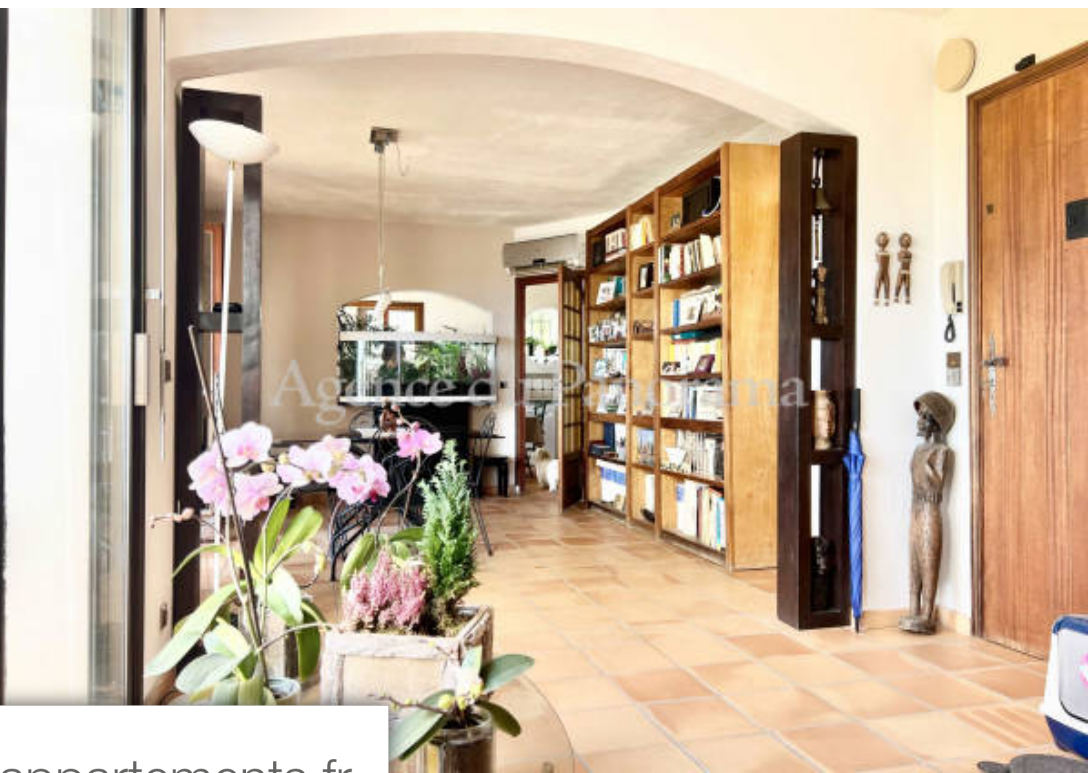

www.maisonsetappartements.fr