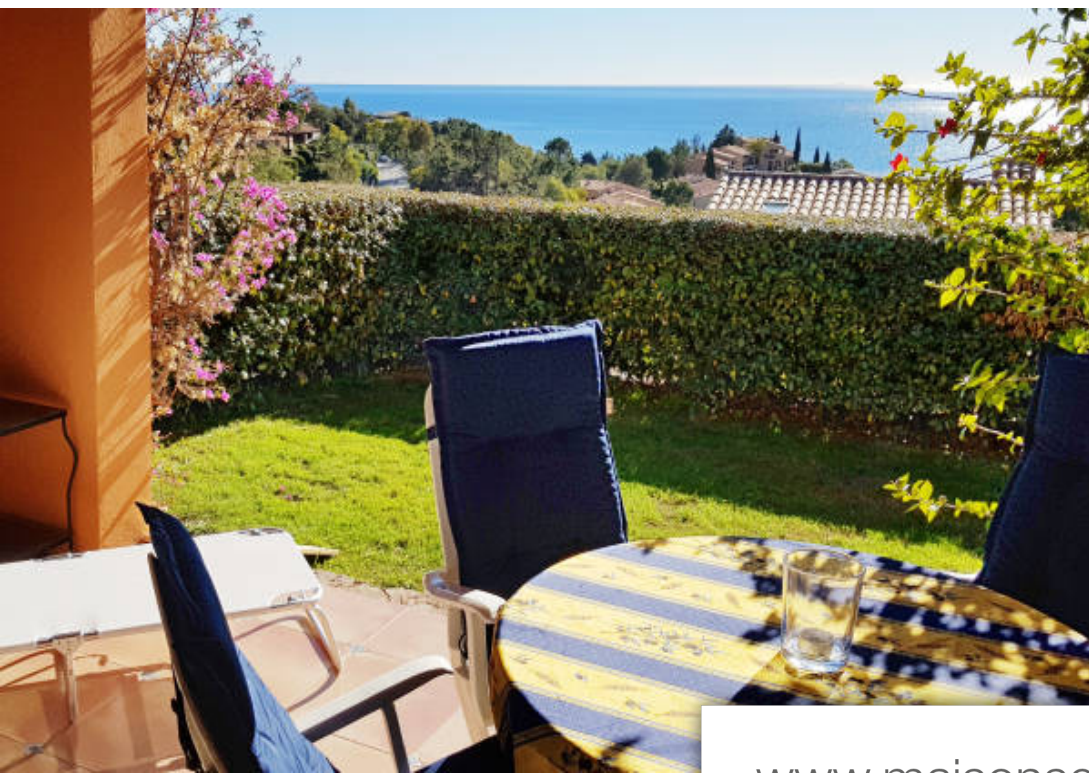

www.maisonsetappartements.fr