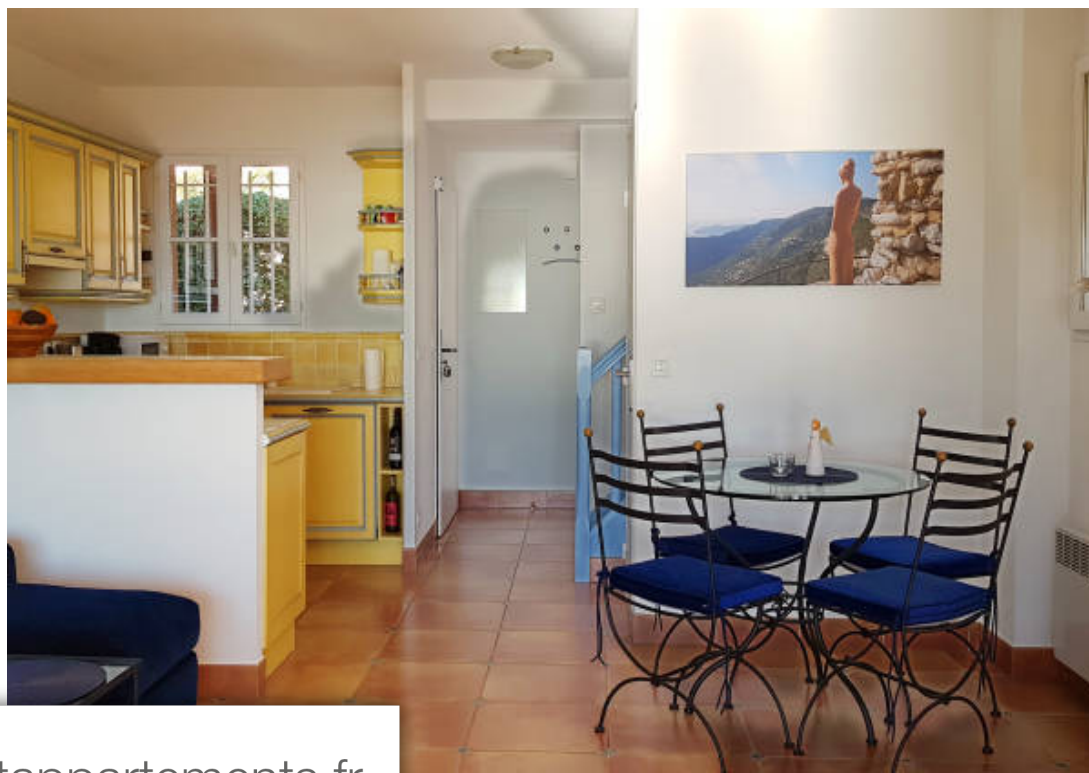

www.maisonsetappartements.fr