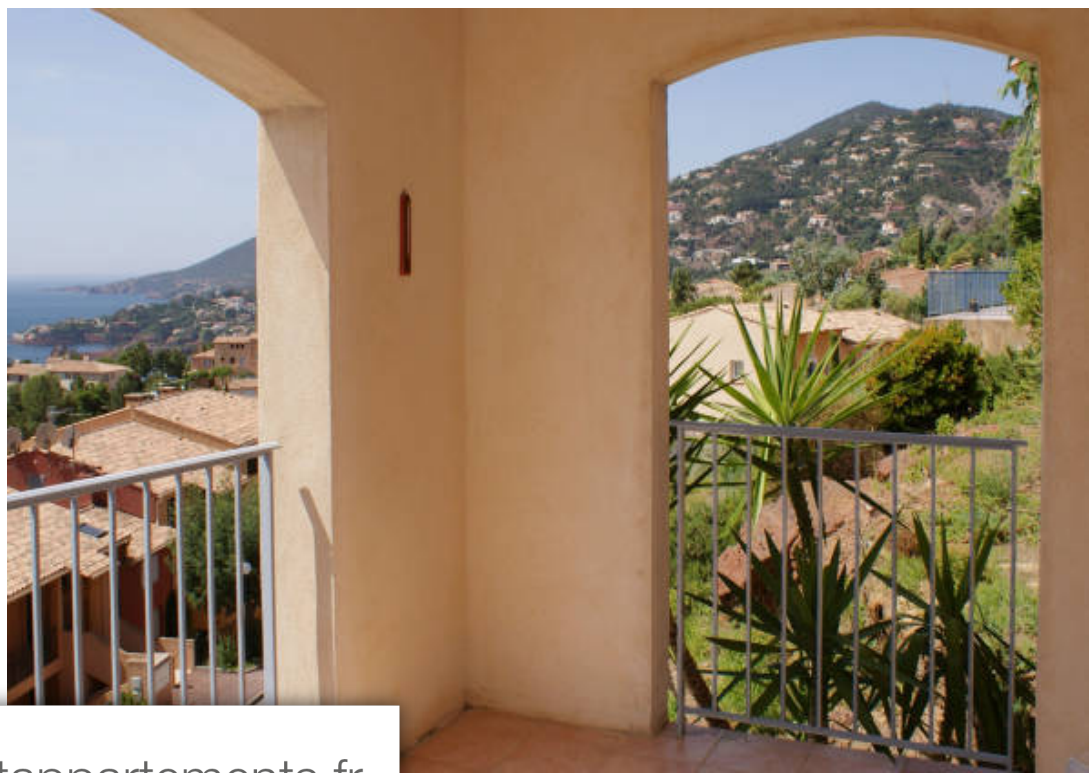

www.maisonsetappartements.fr