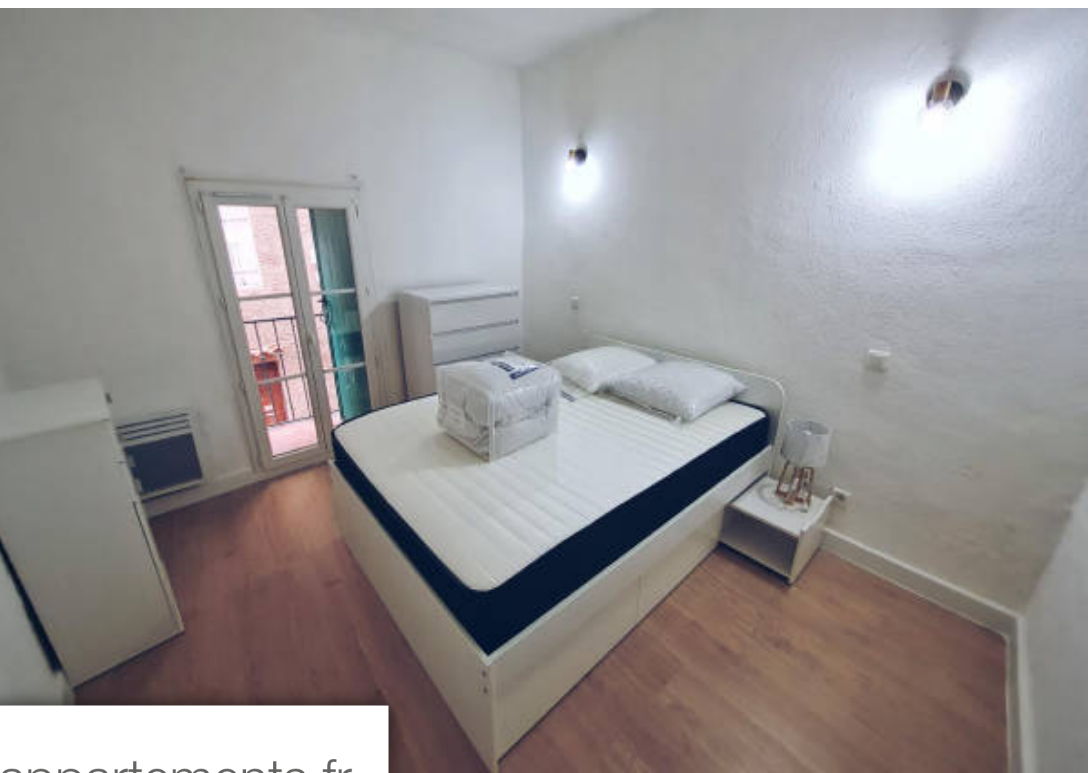

www.maisonsetappartements.fr