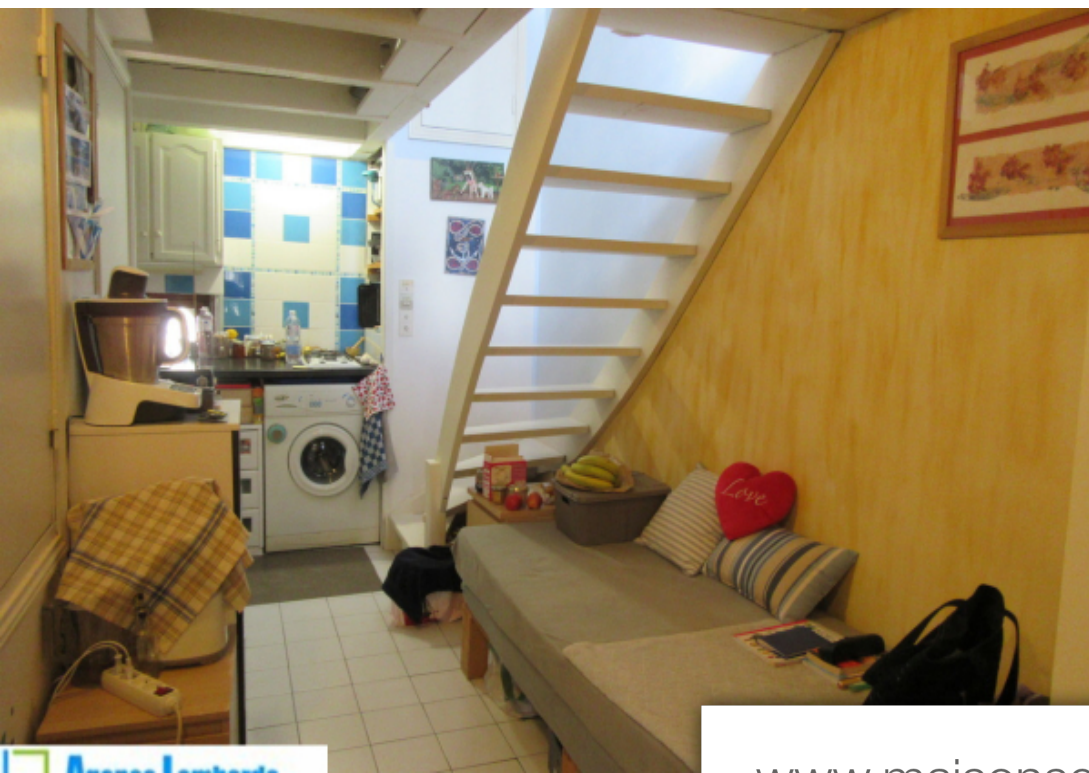

www.maisonsetappartements.fr