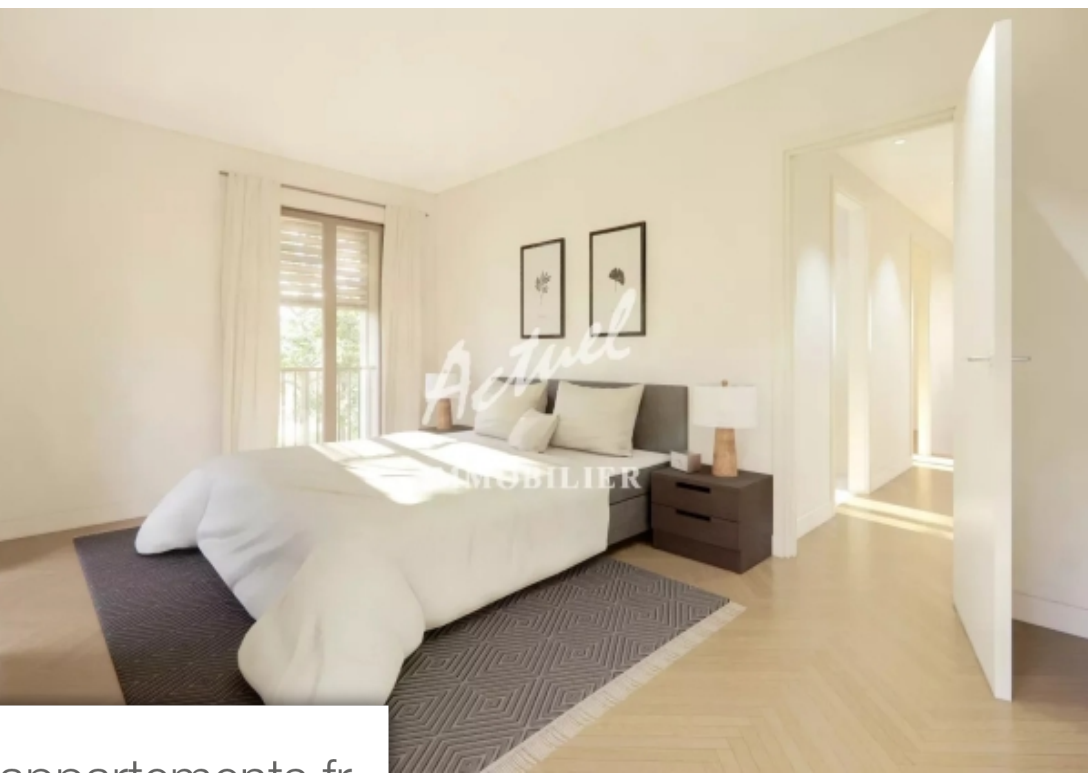

www.maisonsetappartements.fr