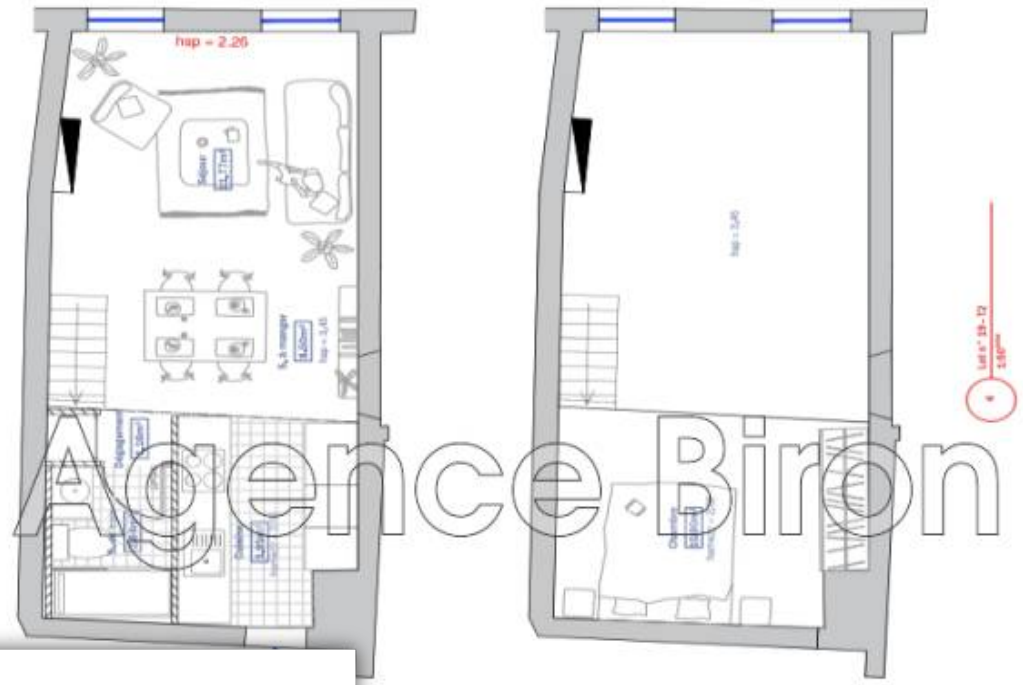

www.maisonsetappartements.fr