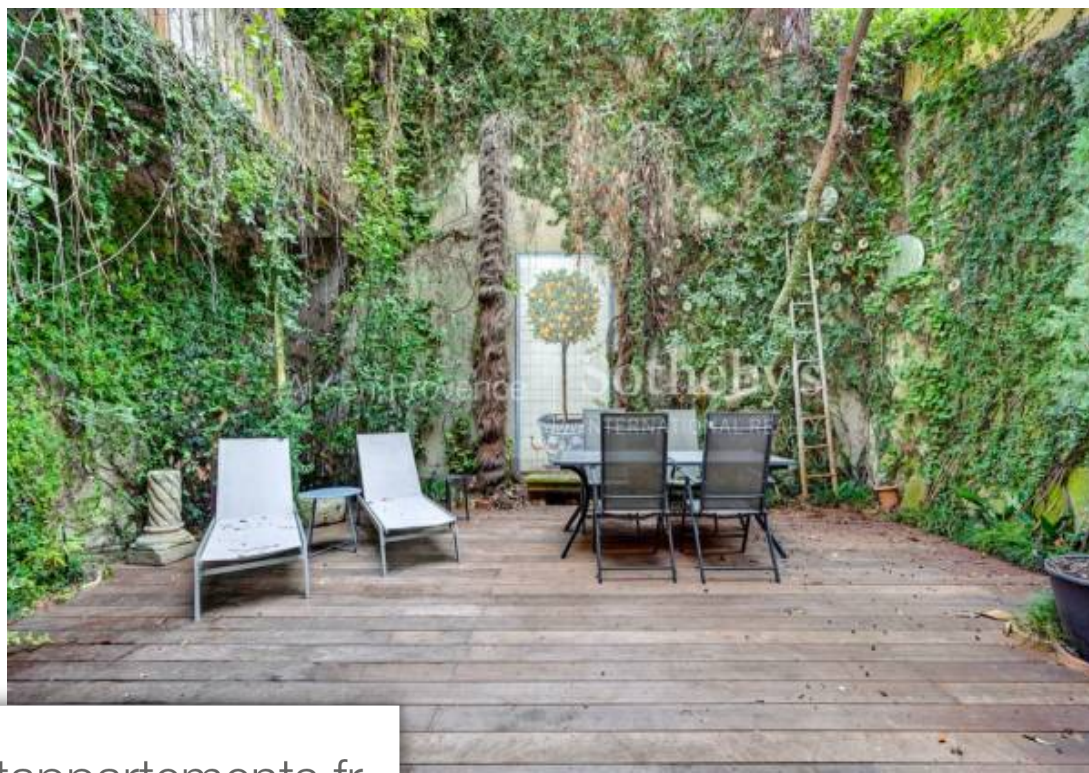

www.maisonsetappartements.fr