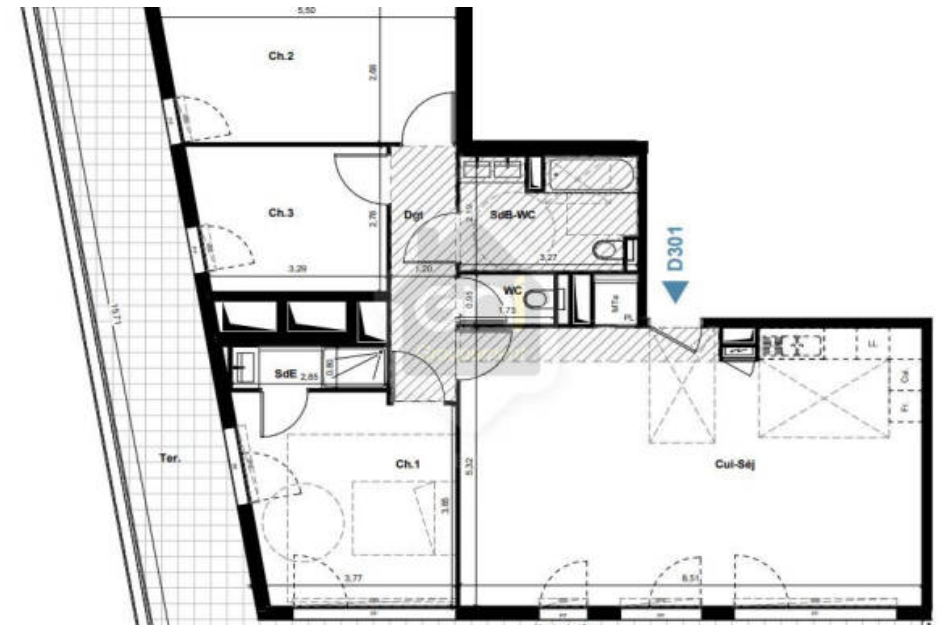

AT HOME IMMOBILIER

3 Place Auguste Baret - 13790 CHATEAUNEUF-LE-ROUGE

[Contacter l'agence](#)

[Voir tous les biens de cette agence](#)