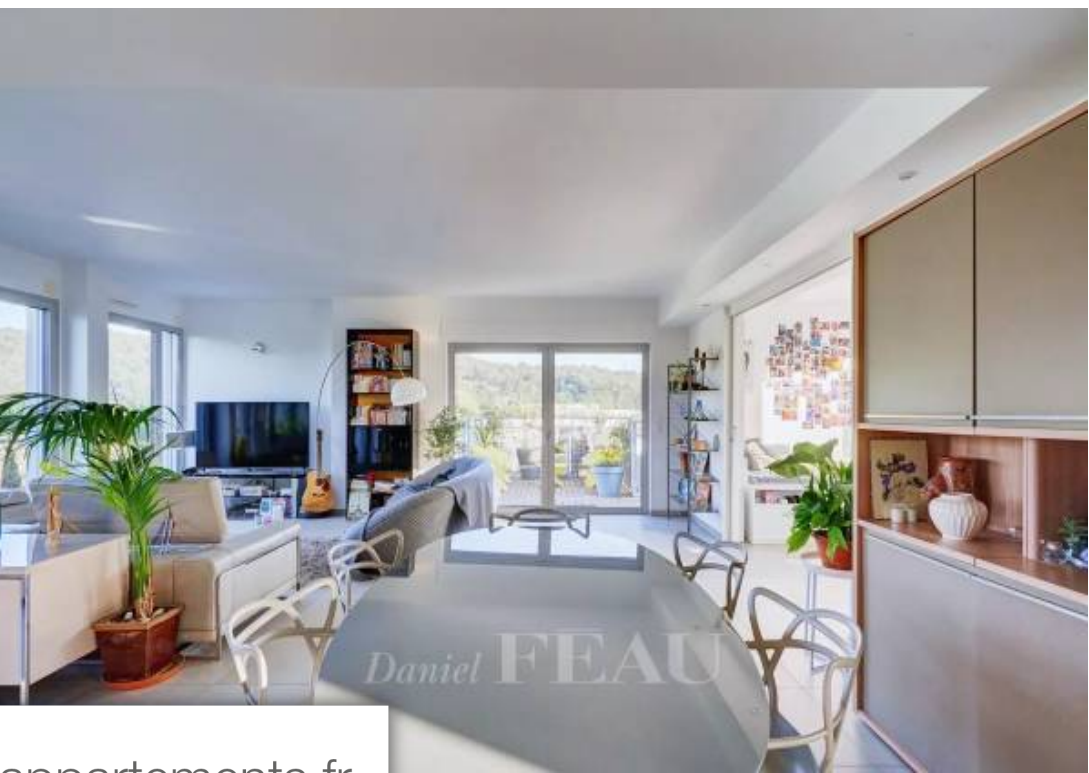

www.maisonsetappartements.fr