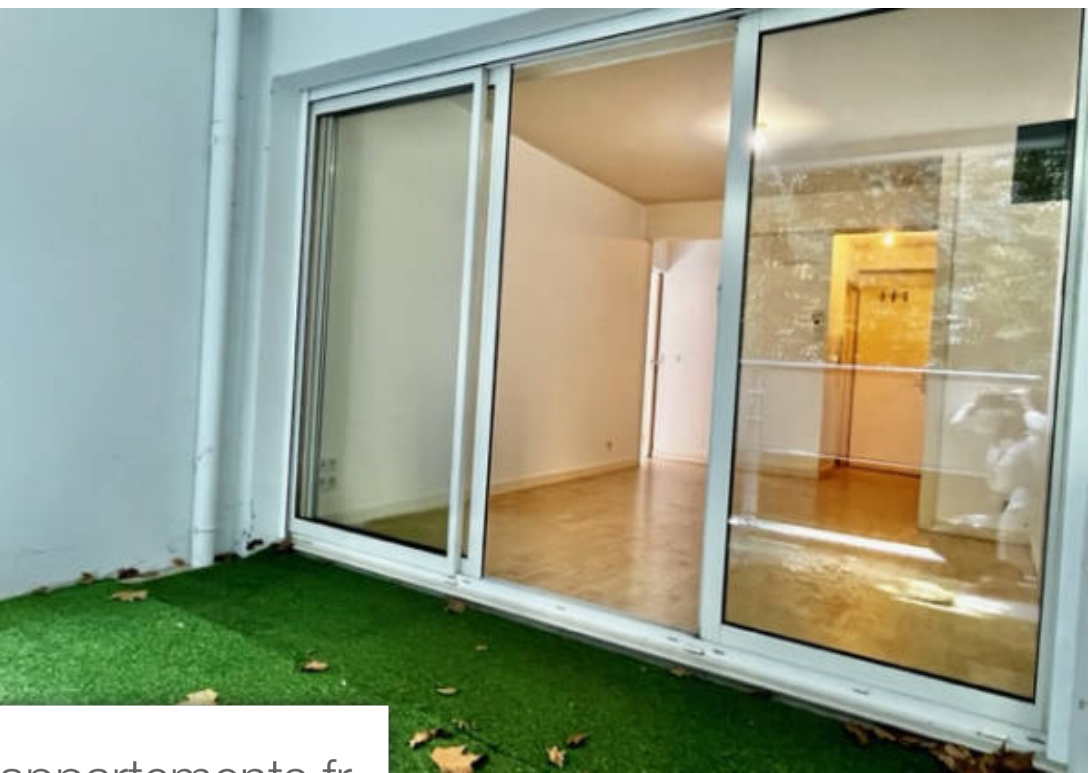

www.maisonsetappartements.fr