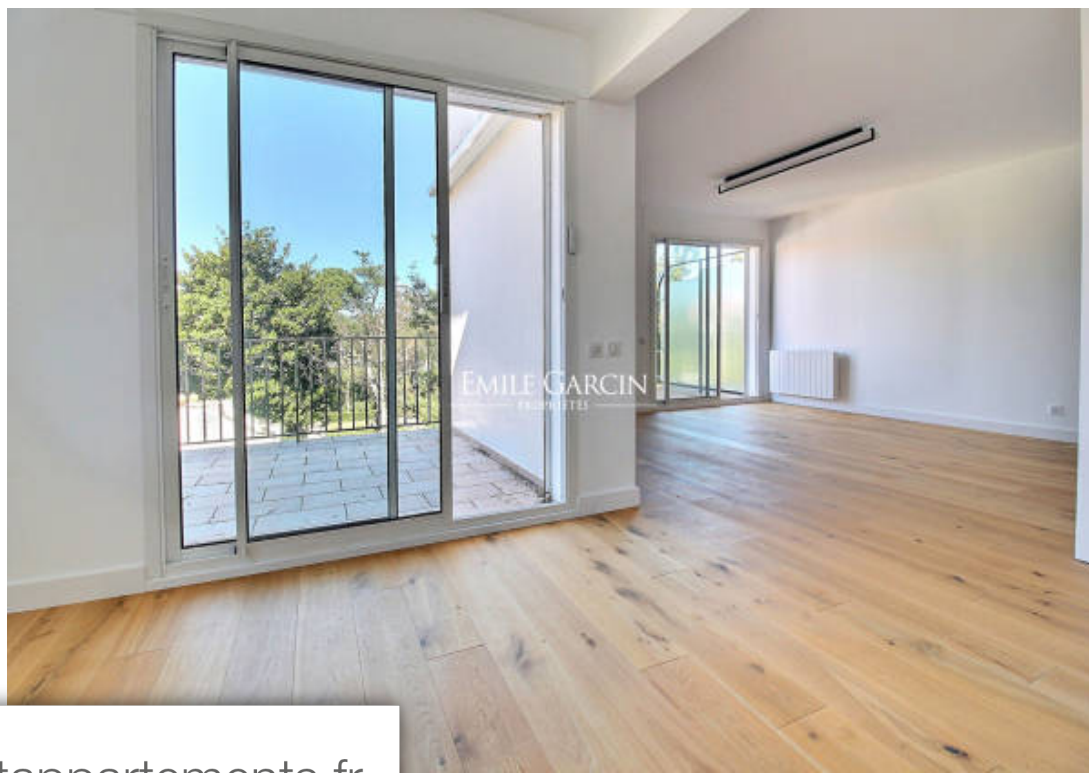

www.maisonsetappartements.fr