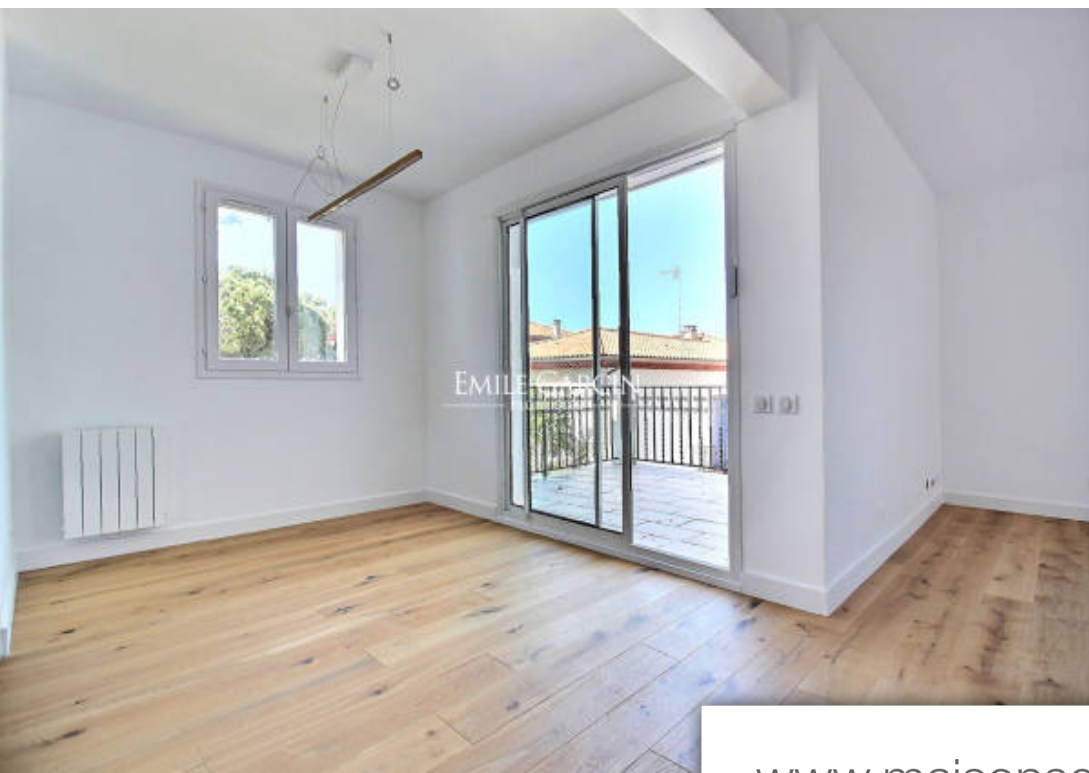

www.maisonsetappartements.fr