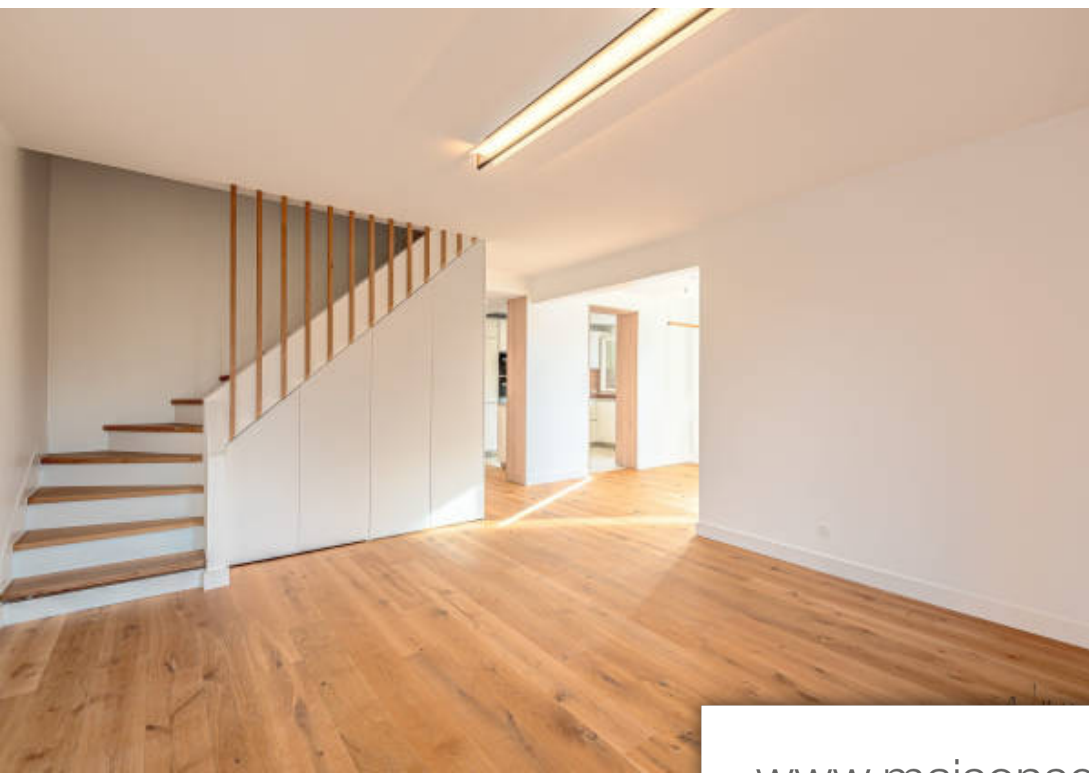

www.maisonsetappartements.fr