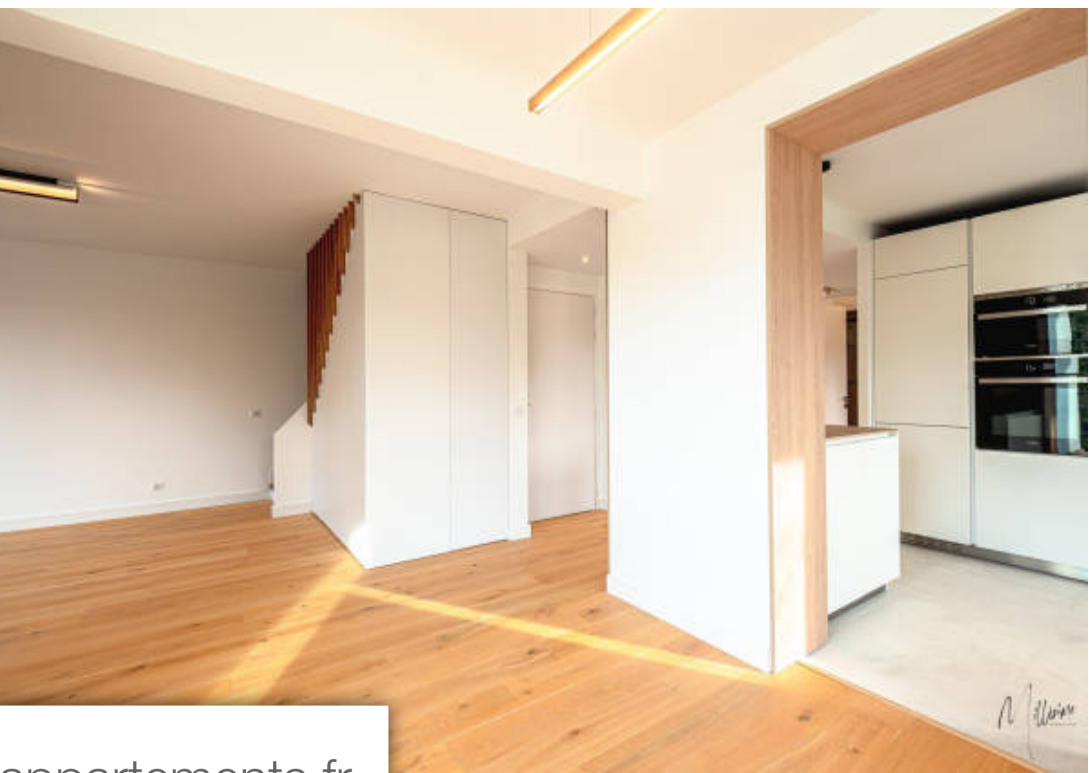

www.maisonsetappartements.fr