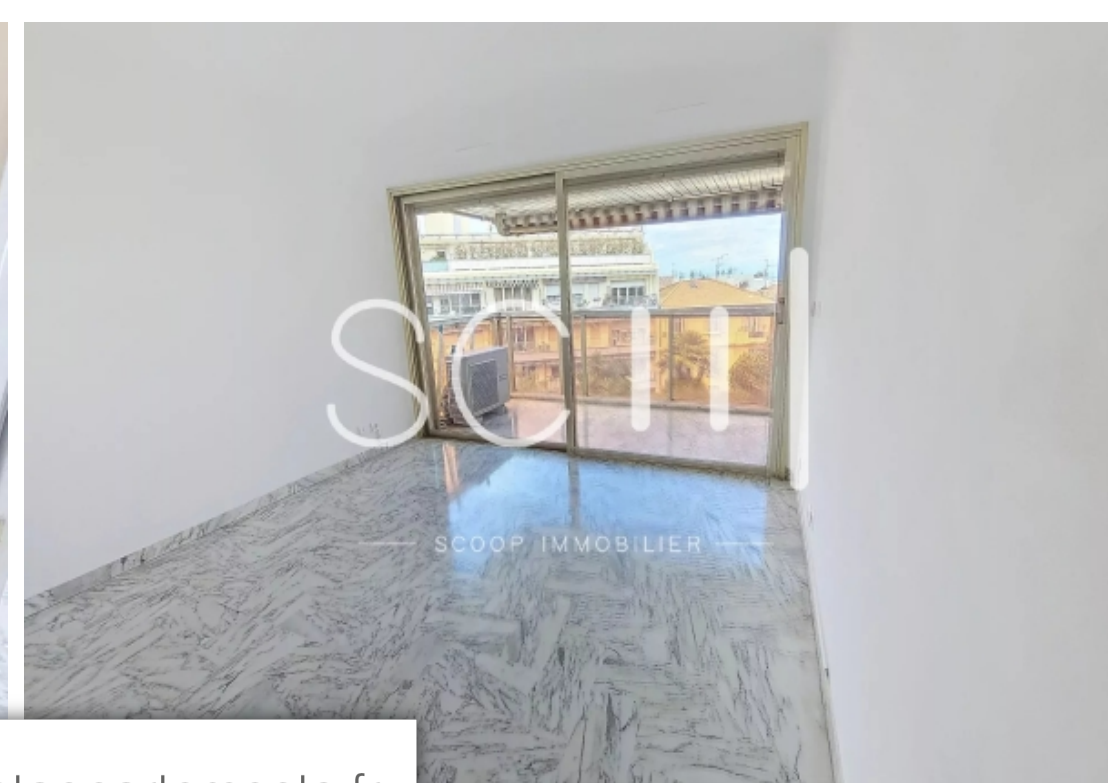

www.maisonsetappartements.fr