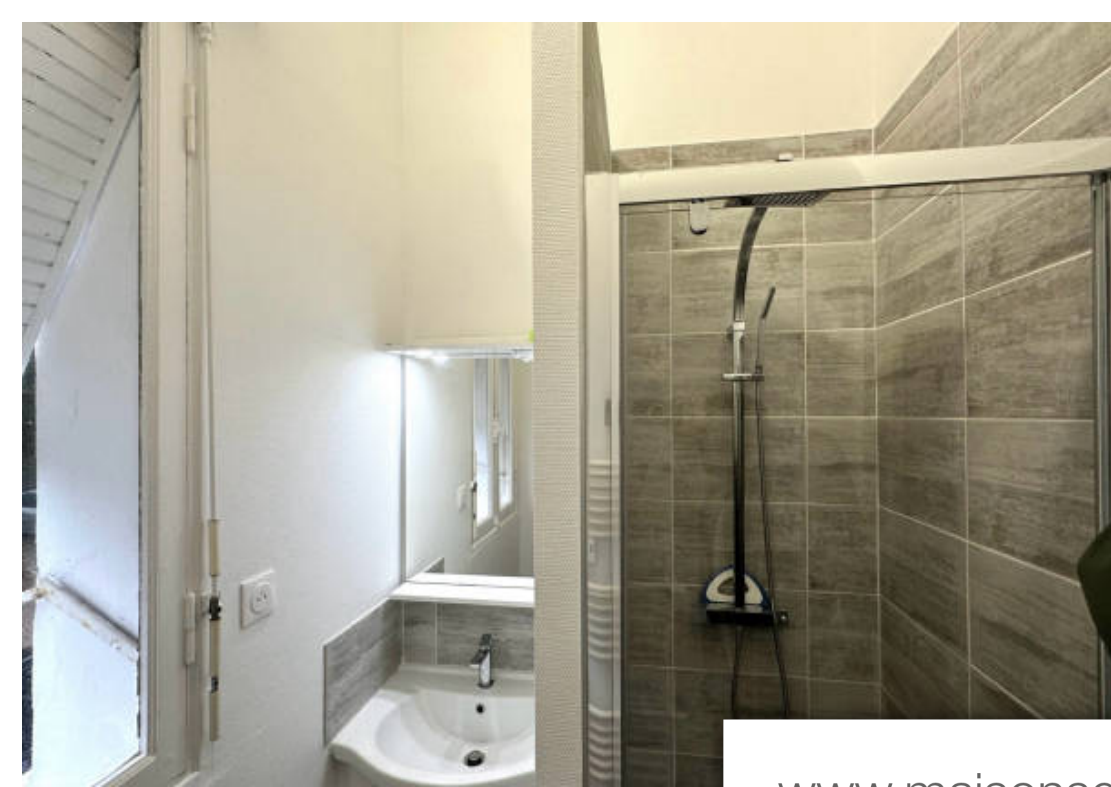

www.maisonsetappartements.fr