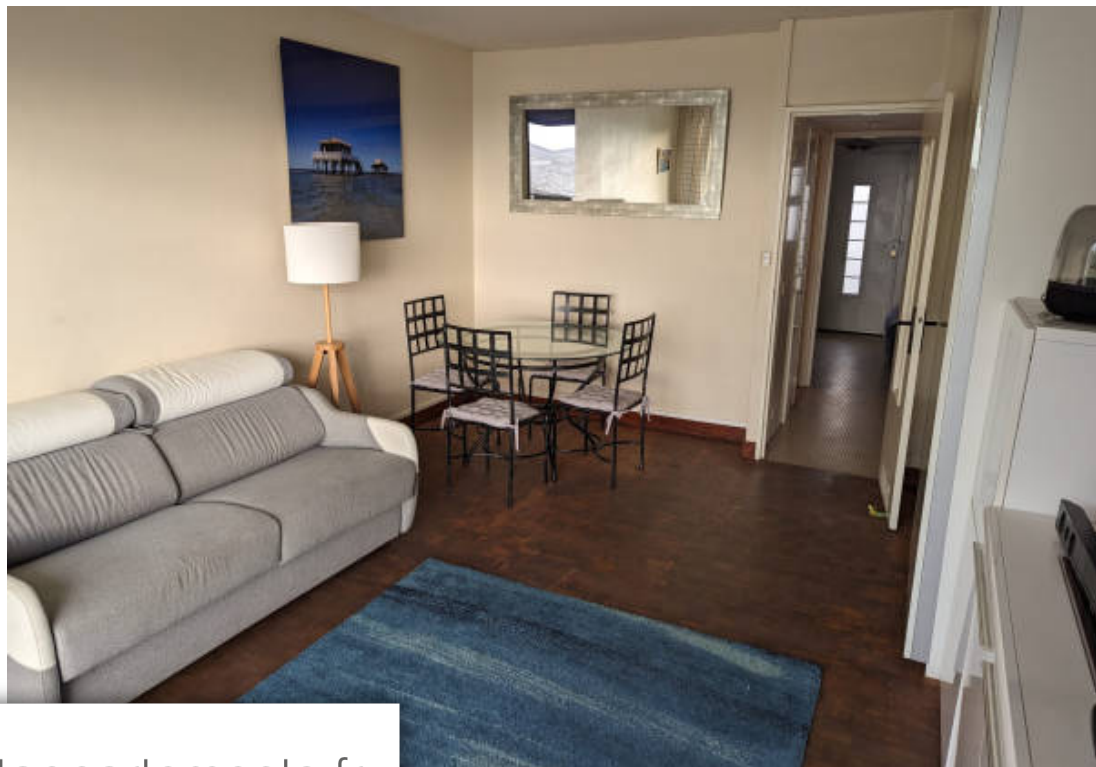

www.maisonsetappartements.fr