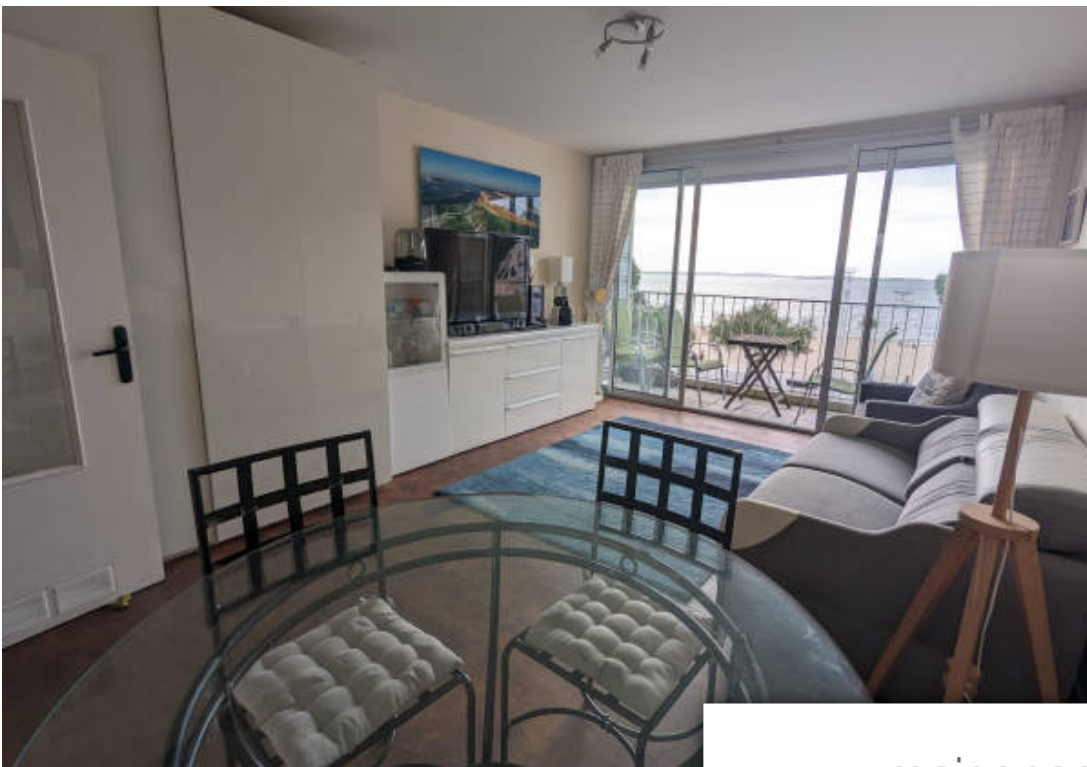

www.maisonsetappartements.fr