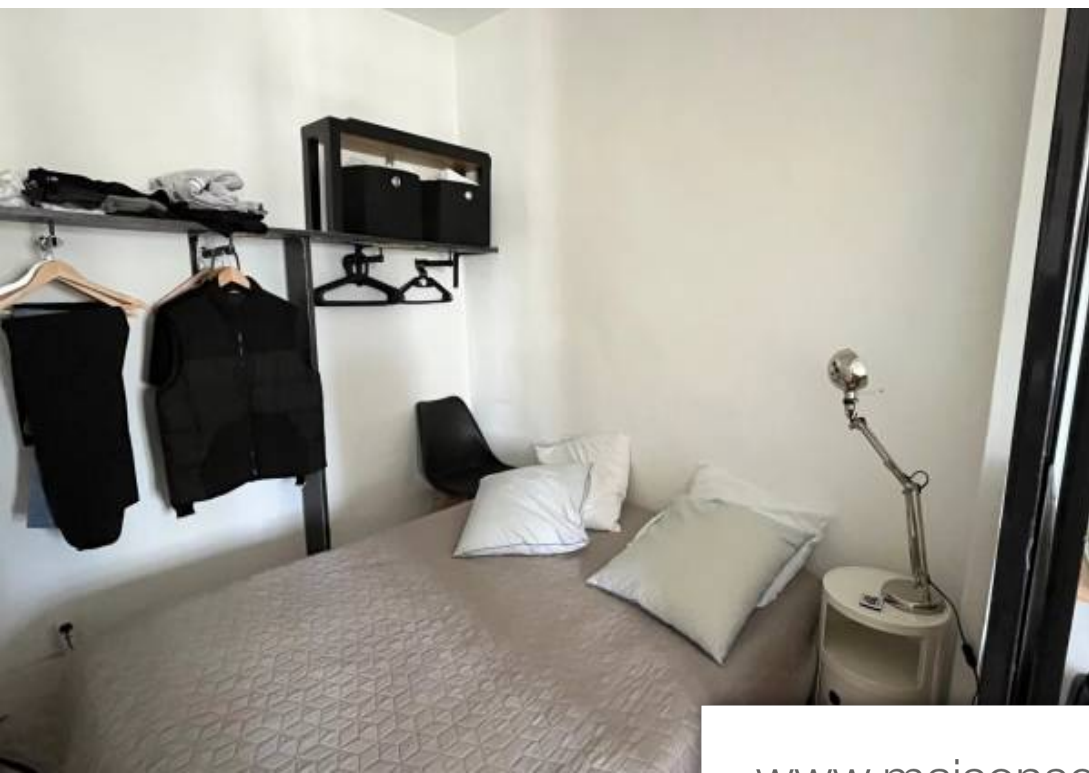

www.maisonsetappartements.fr