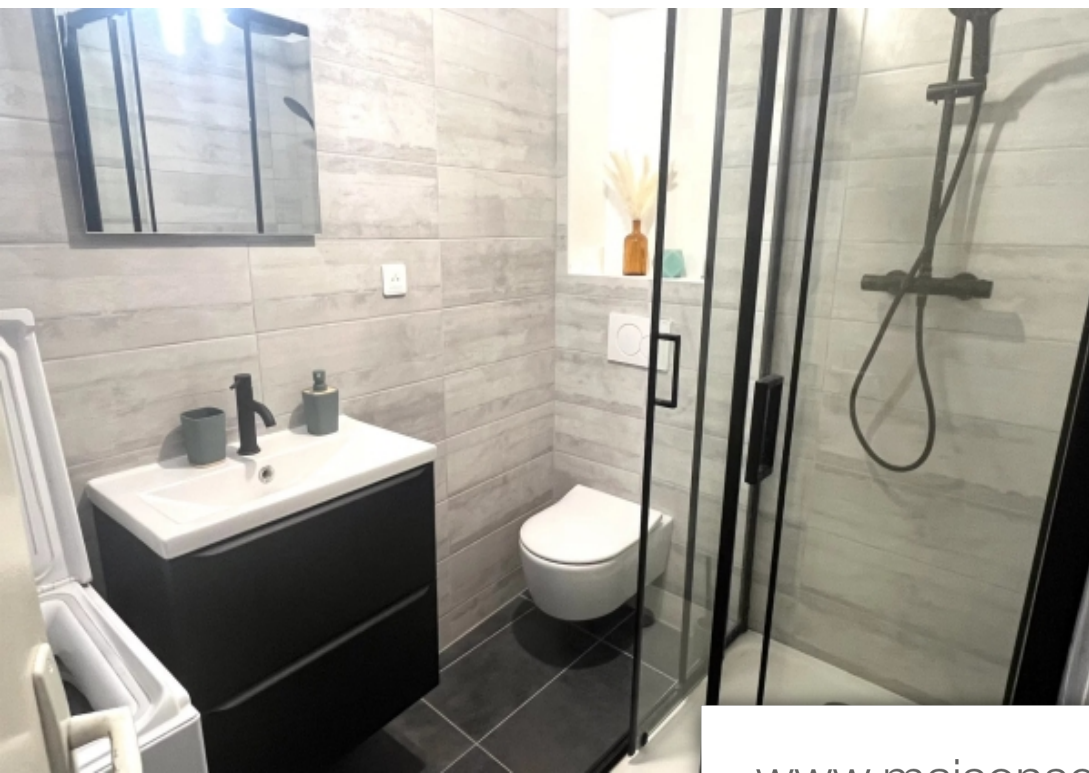

www.maisonsetappartements.fr