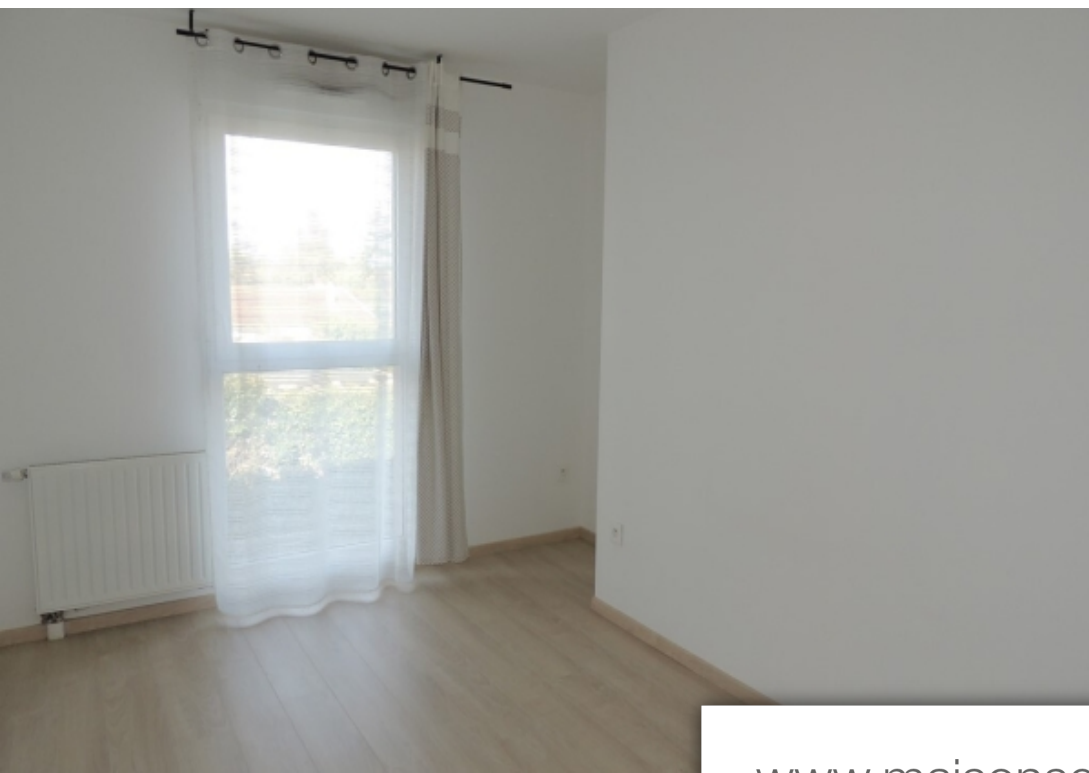

www.maisonsetappartements.fr