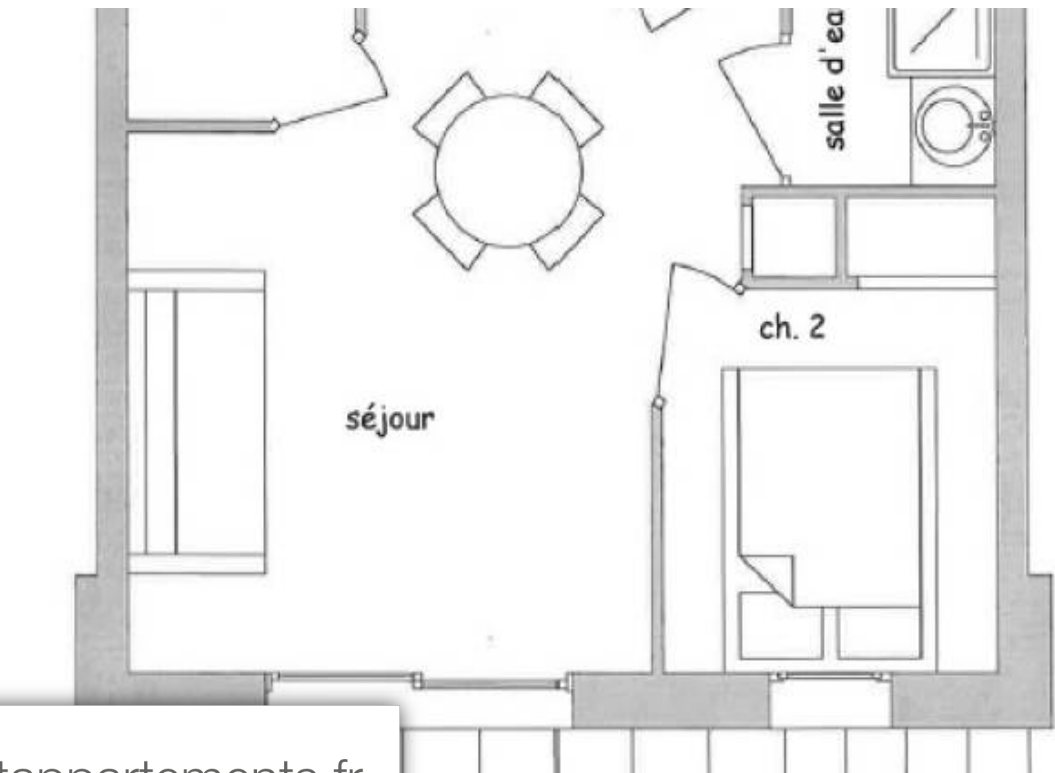

www.maisonsetappartements.fr