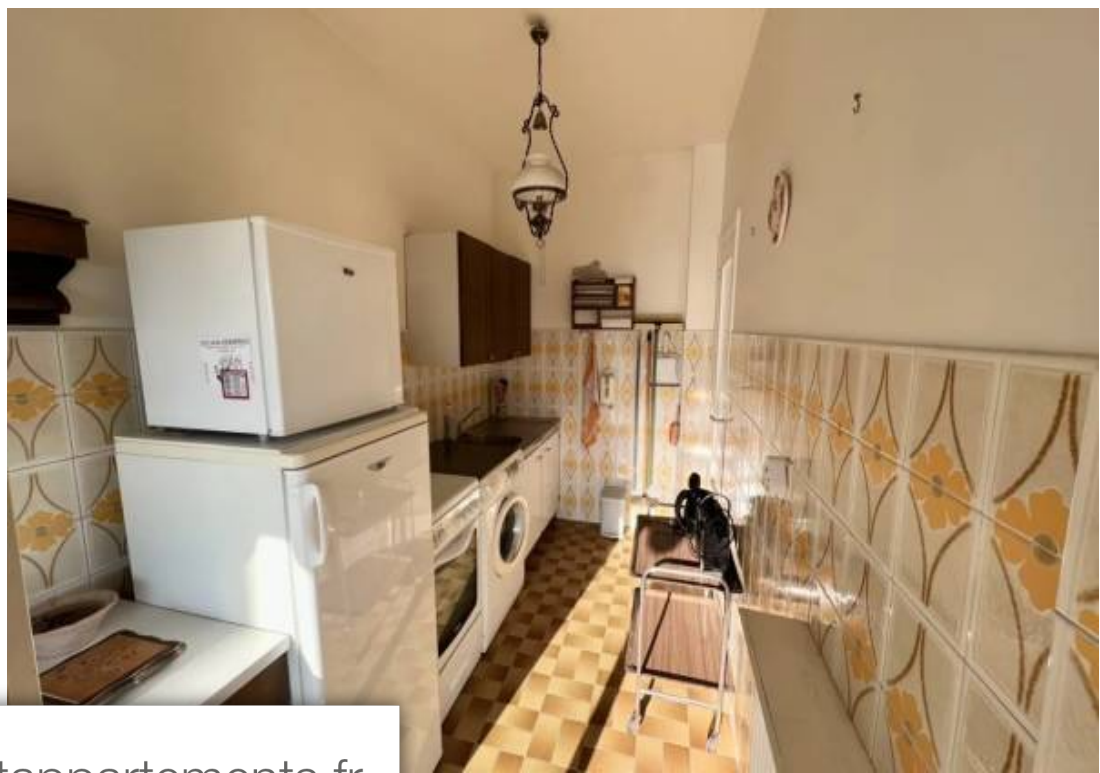

www.maisonsetappartements.fr