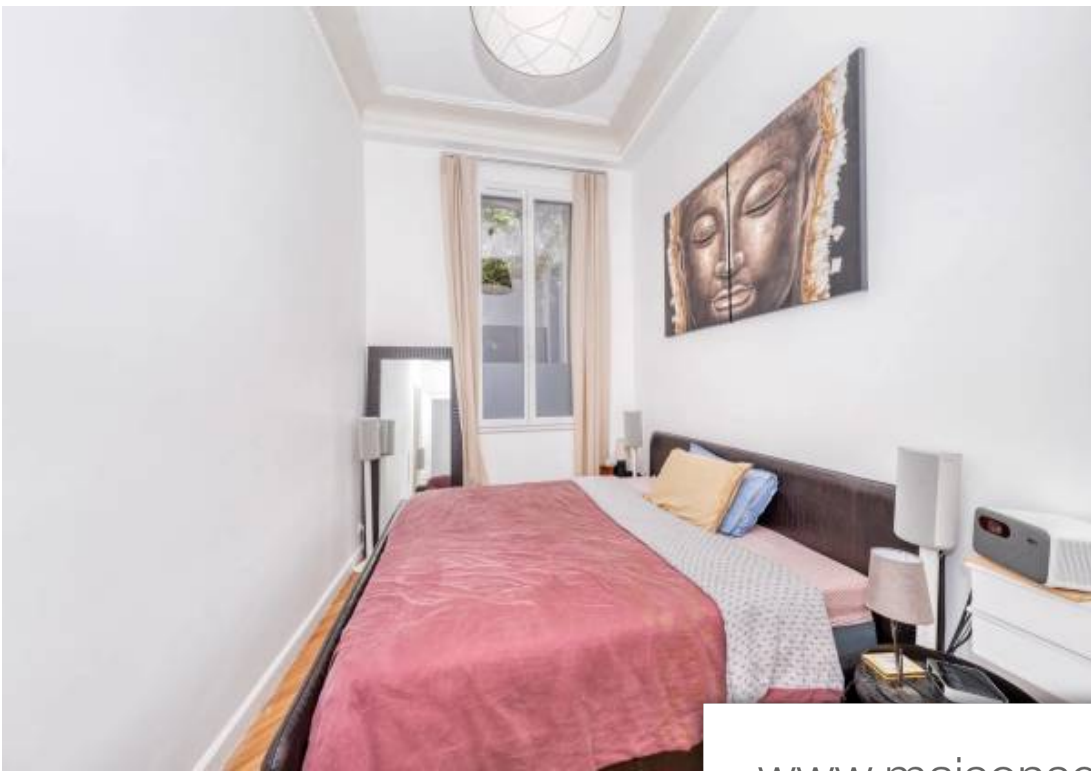

www.maisonsetappartements.fr