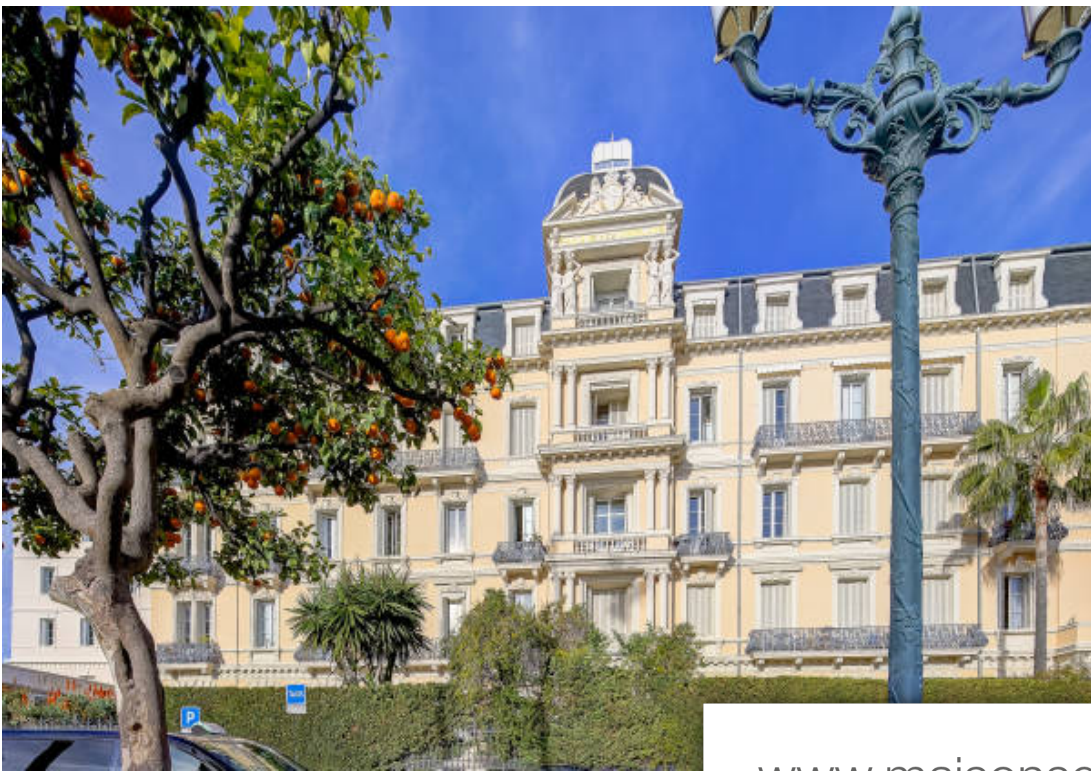

www.maisonsetappartements.fr