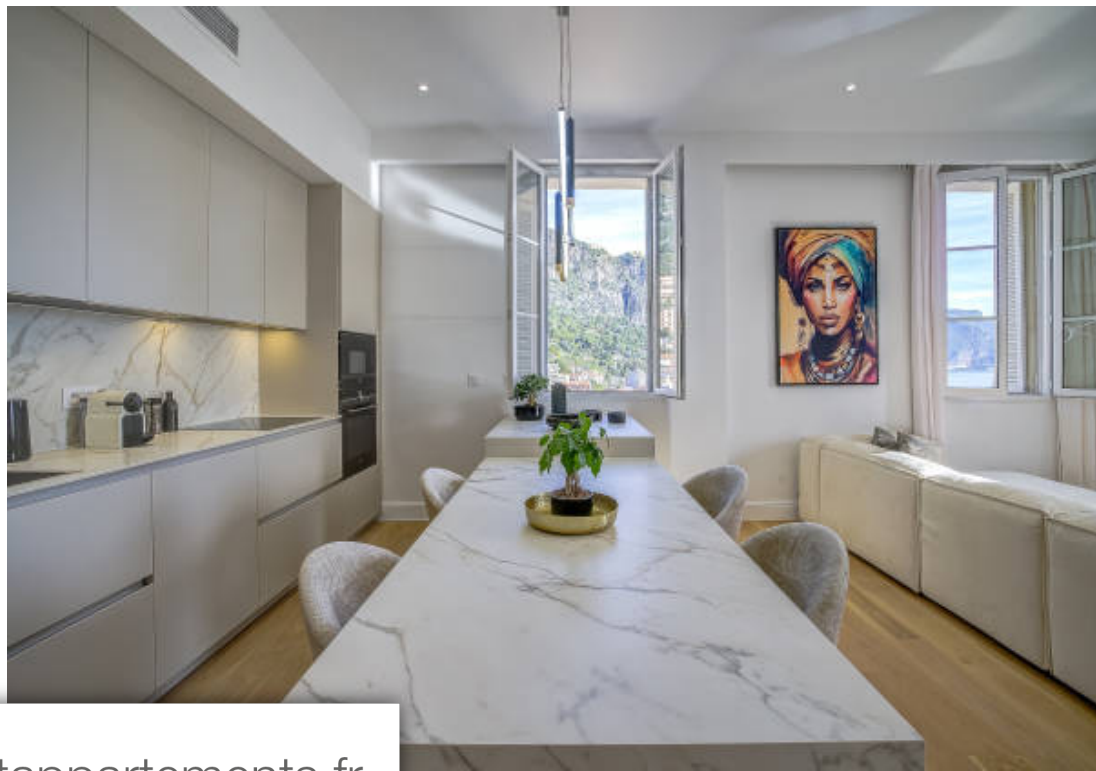

www.maisonsetappartements.fr