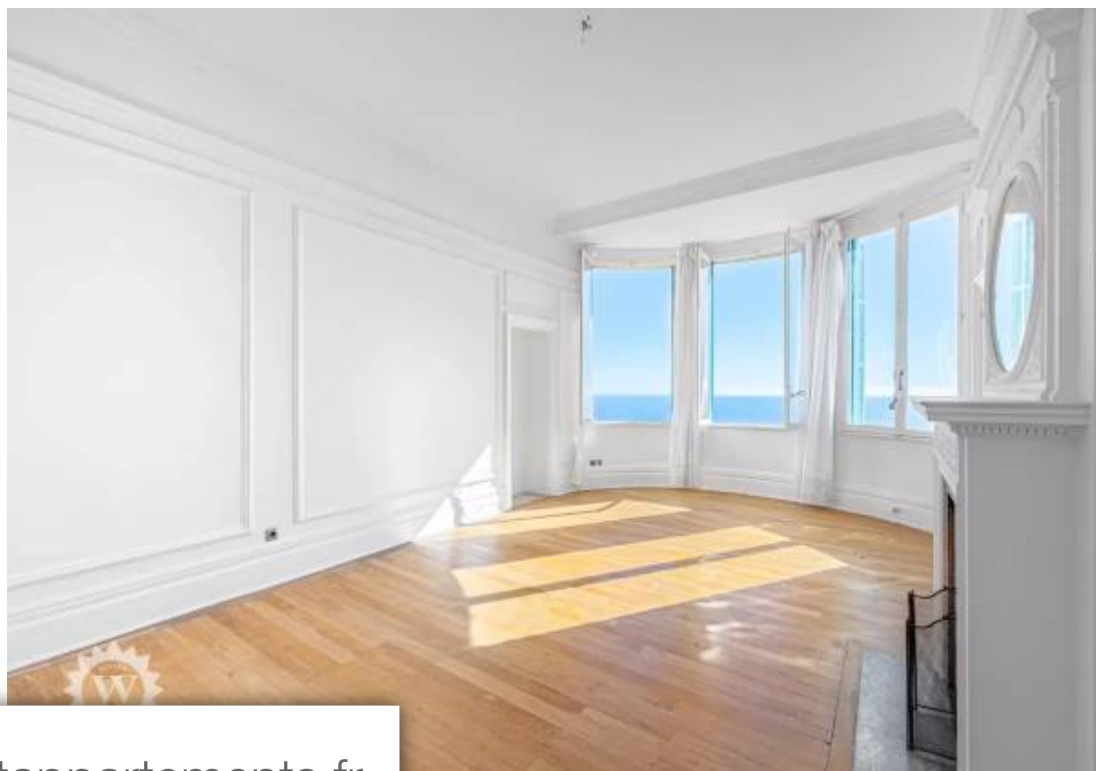

www.maisonsetappartements.fr