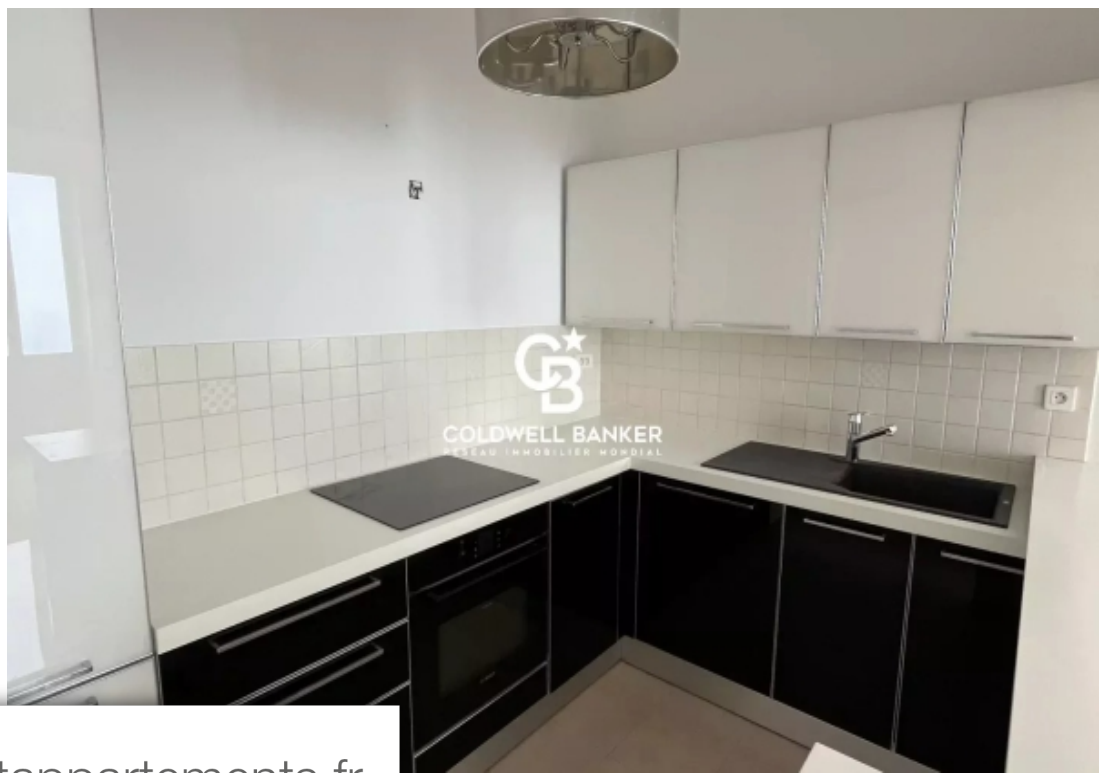

CB
COLDWELL BANKER
RESEAU IMMOBILIER MONDIAL

www.maisonsetappartements.fr