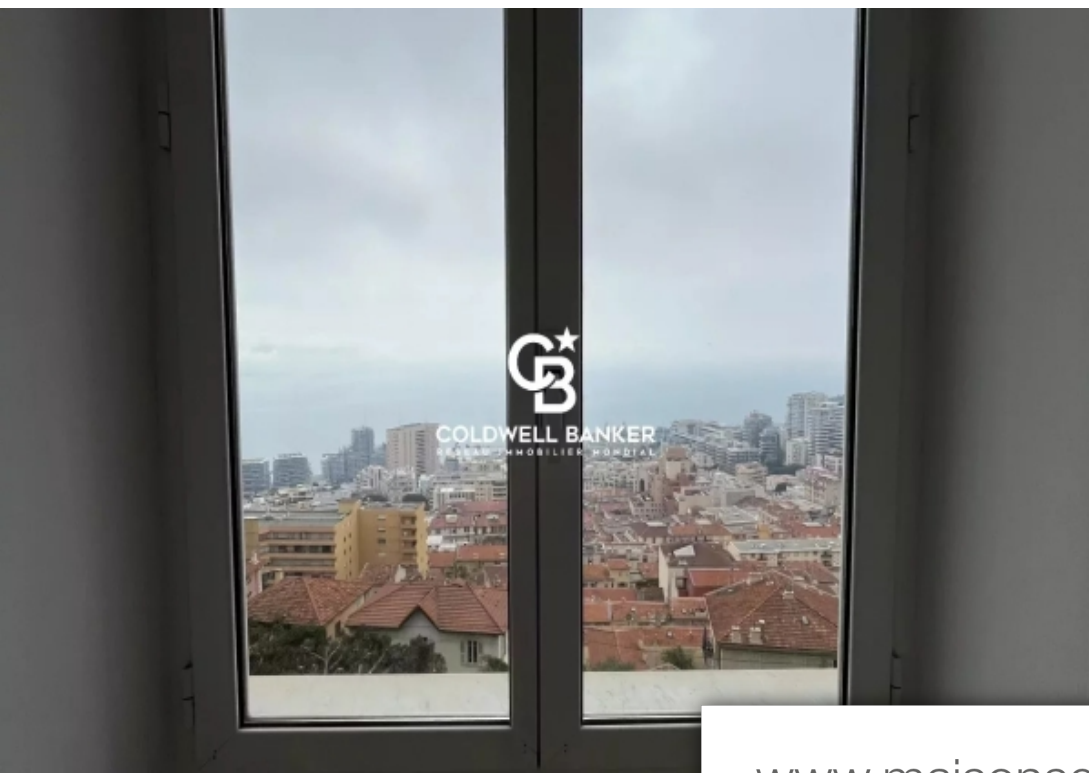

CB
COLDWELL BANKER
RESEAU IMMOBILIER MONDIAL