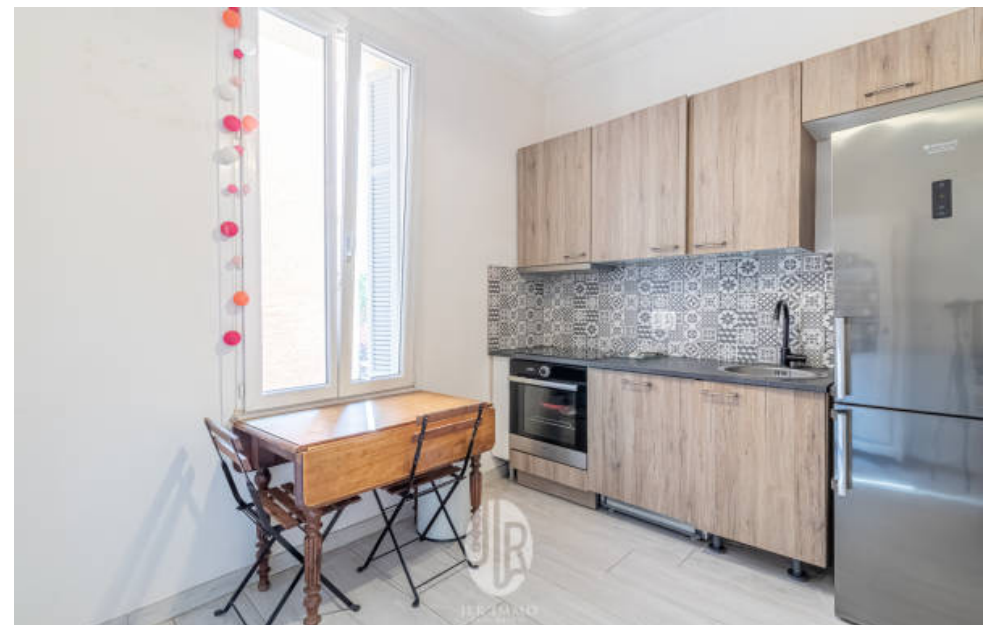

rue pierre curie limitrophe monaco appartement de 2 pièces à vendre à beausoleil, à deux pas de monaco, comprenant : une chambre, une cuisine séparée, un séjour, une salle de bain avec douche et un balcon. Possibilité d'achat supplémentaire d'un garage et d'une cave à l'intérieur de la résidence. Disponible immédiatement pour les visites ! Bien rare à proximité immédiate de monaco.

pierre curie, moneghetti district - close to monaco apartment for sale in beausoleil, few steps from monaco, comprising: one bedroom, a living room, a separated kitchen, a bathroom with shower and a balcony. Possibility of additional purchase of a garage and a cellar inside the residence. Available immediately for visits!

JLR IMMO

1 avenue Paul Doumer - 06240 BEAUSOLEIL

[Contacter l'agence](#)

[Voir tous les biens de cette agence](#)