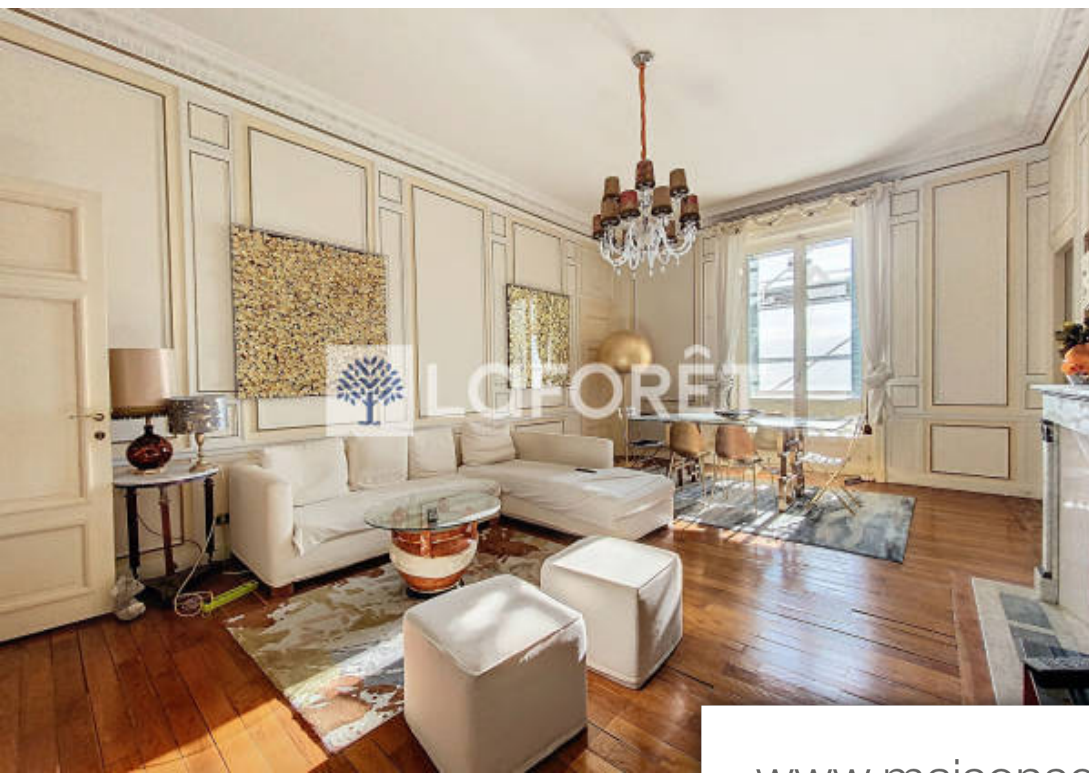

www.maisonsetappartements.fr