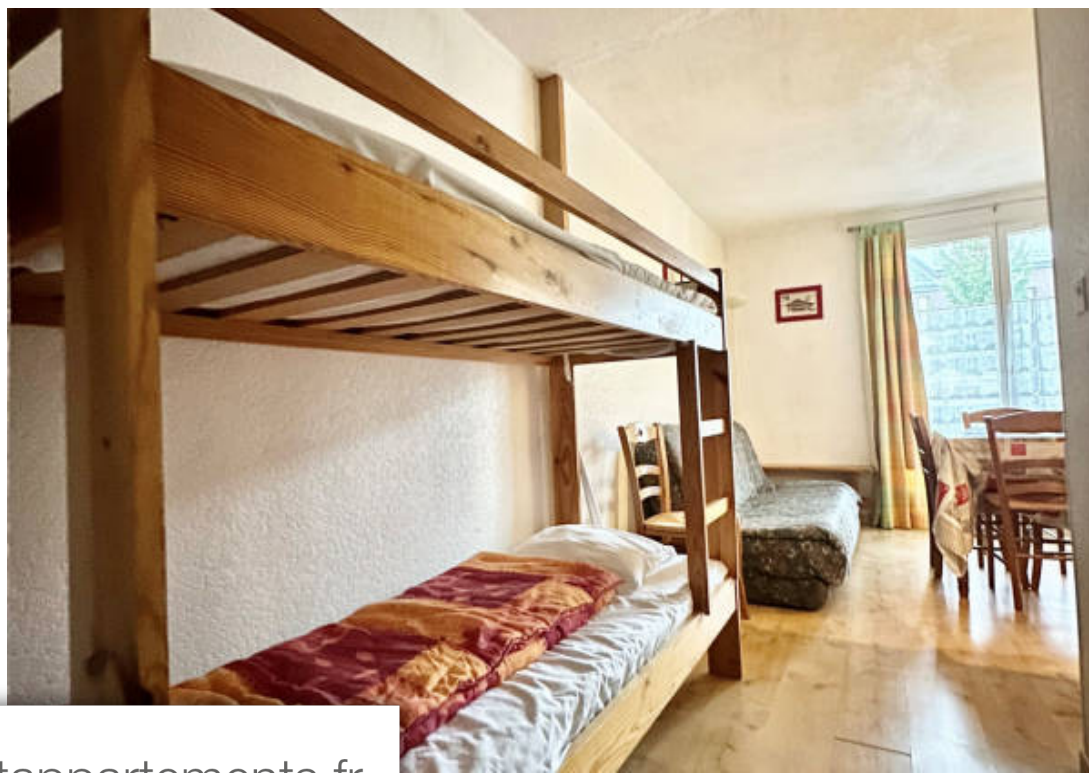

www.maisonsetappartements.fr