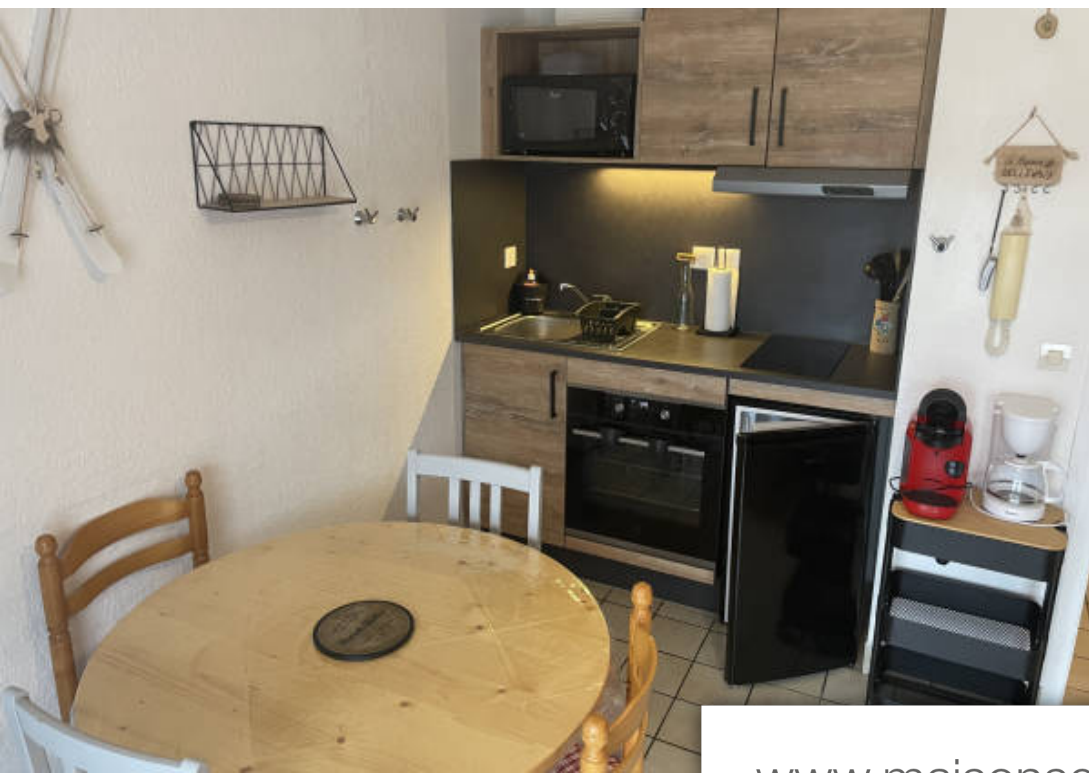

www.maisonsetappartements.fr