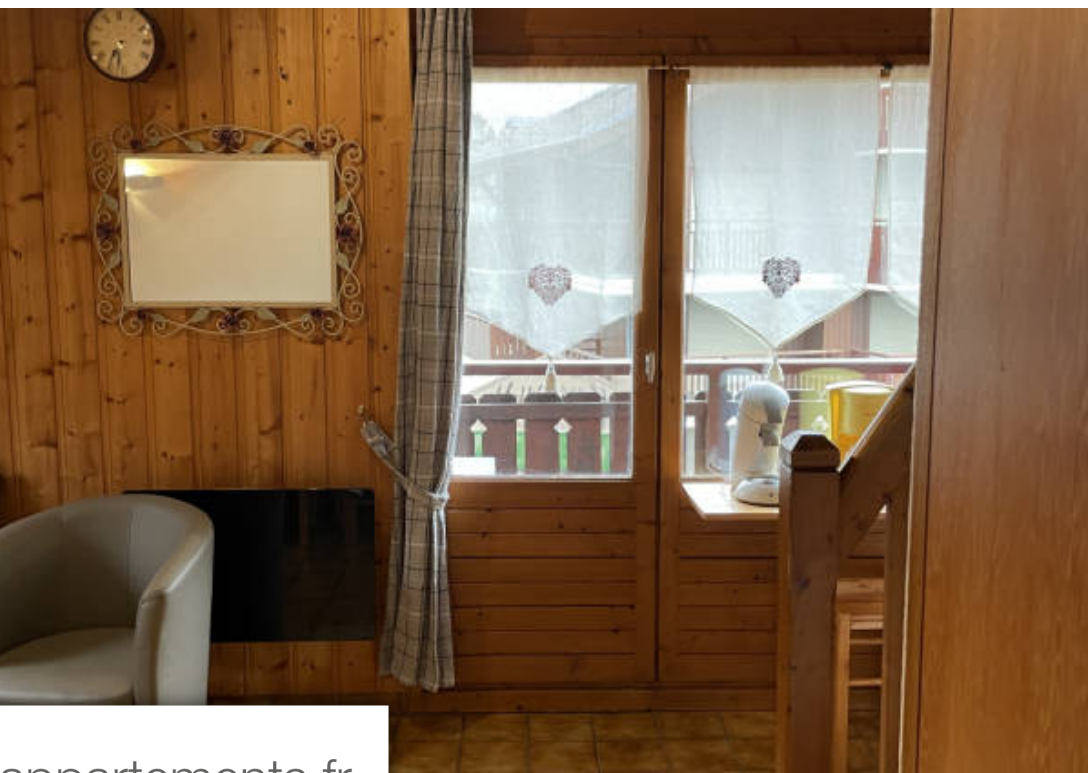

www.maisonsetappartements.fr