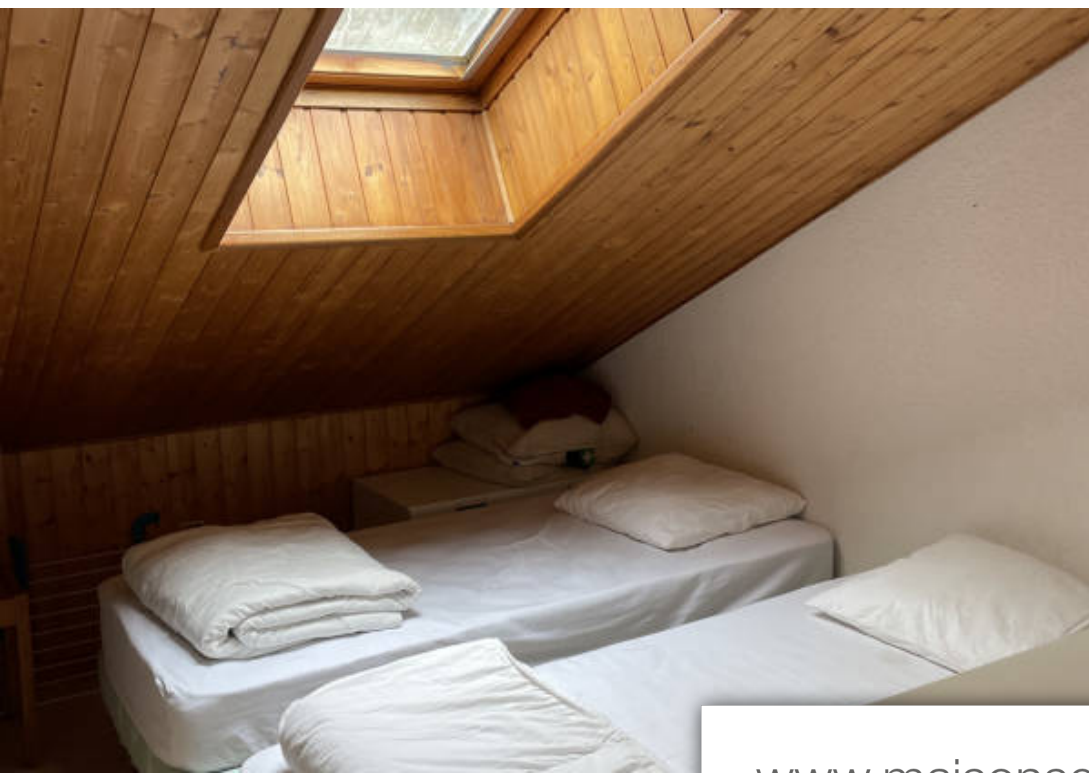

www.maisonsetappartements.fr