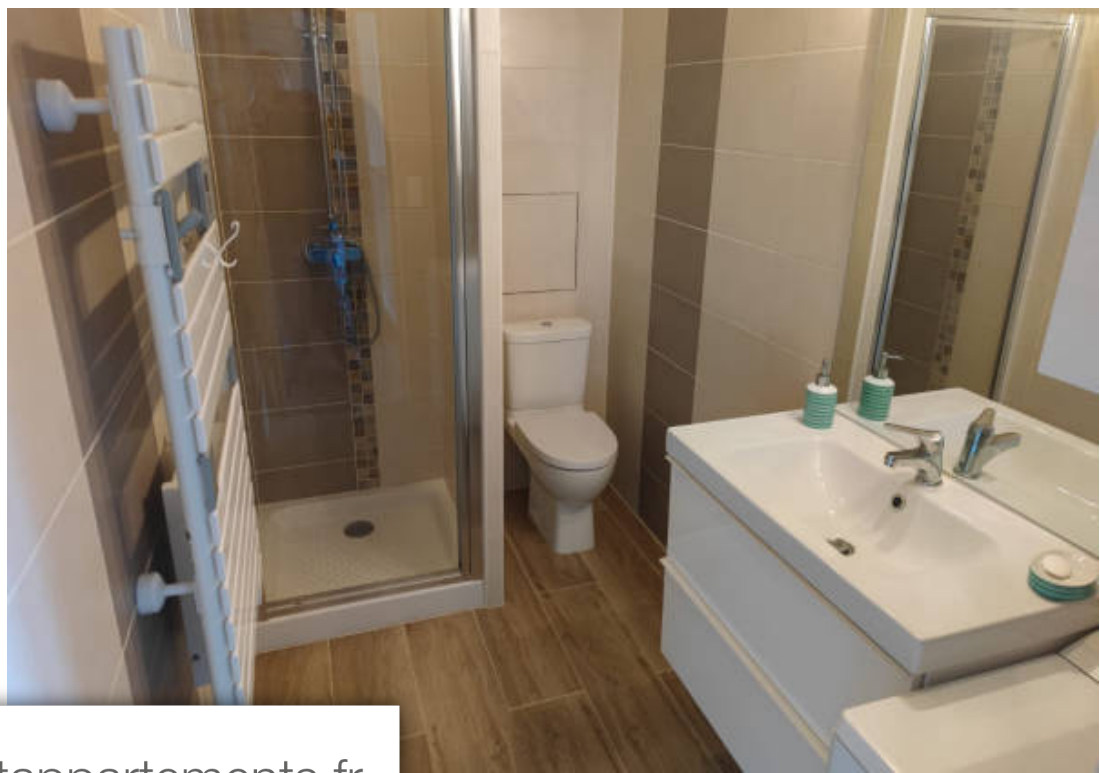

www.maisonsetappartements.fr