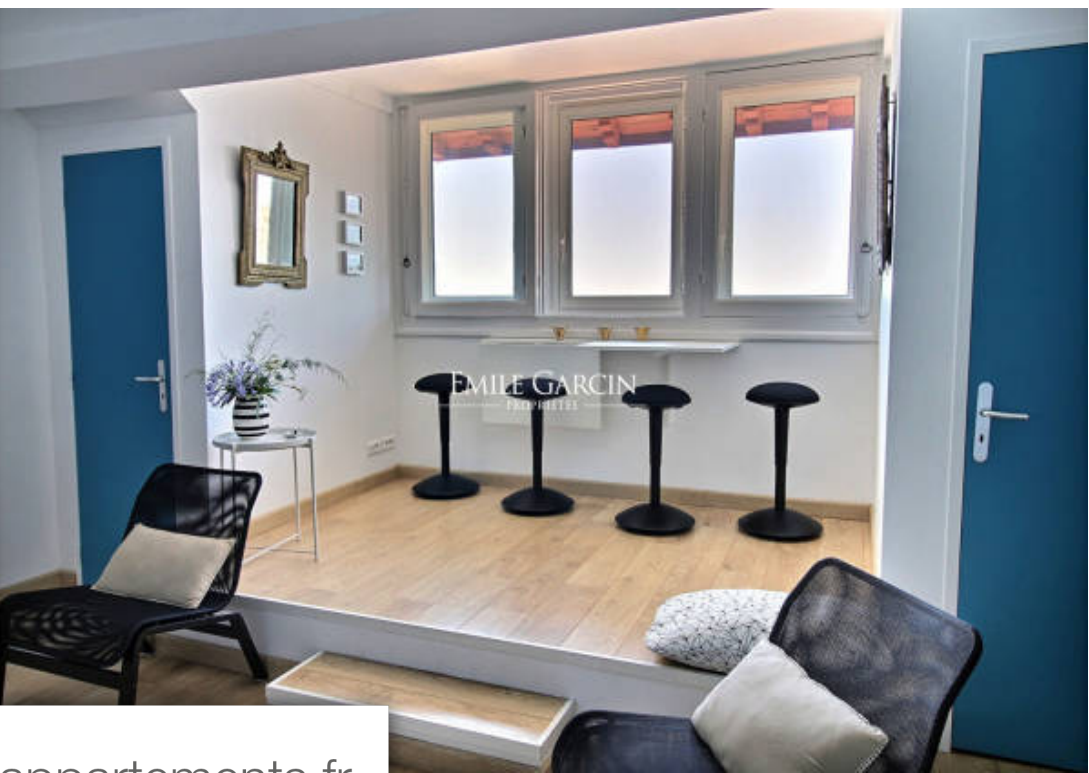

www.maisonsetappartements.fr