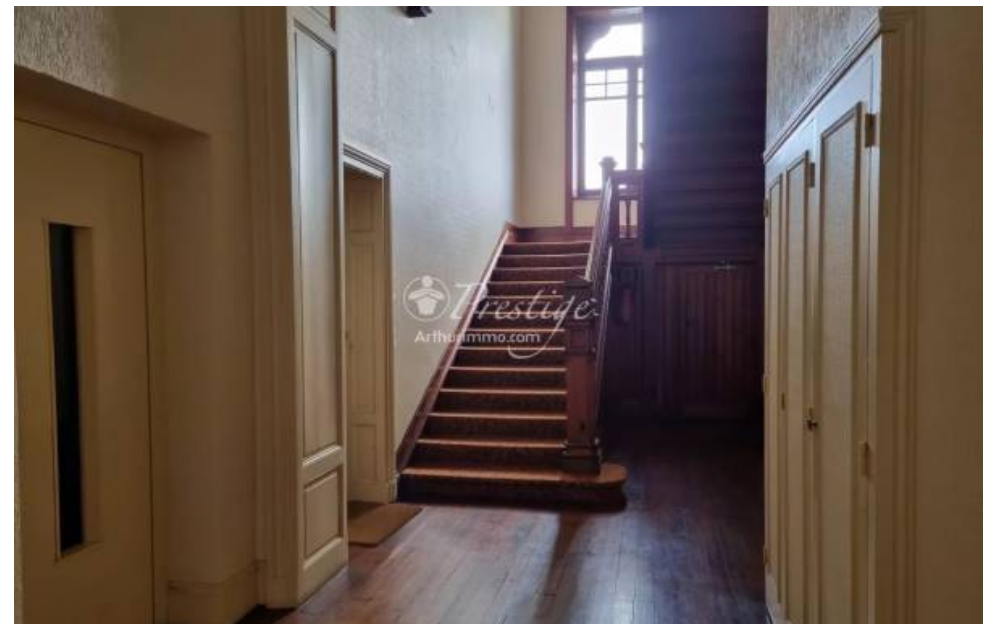

Exclusivite. Cœur de saint-charles, commerces et plages à pieds, au dernier étage sous toit d'un immeuble de pierre avec ascenseur, t3 de charme avec poutre apparente. Un séjour, deux chambres, une cuisine et une salle d'eau répartis sur 66 m² environ (40.03 m² carrez). Bon état général, absence d'installation de chauffage. A remettre à votre goût. Bonus: une grande cave de plus de 5 m² au sous sol.

JMS INTERNATIONAL PROPERTIES

11 Place Georges Clémenceau - 64200 BIARRITZ

[Contacter l'agence](#)

[Voir tous les biens de cette agence](#)