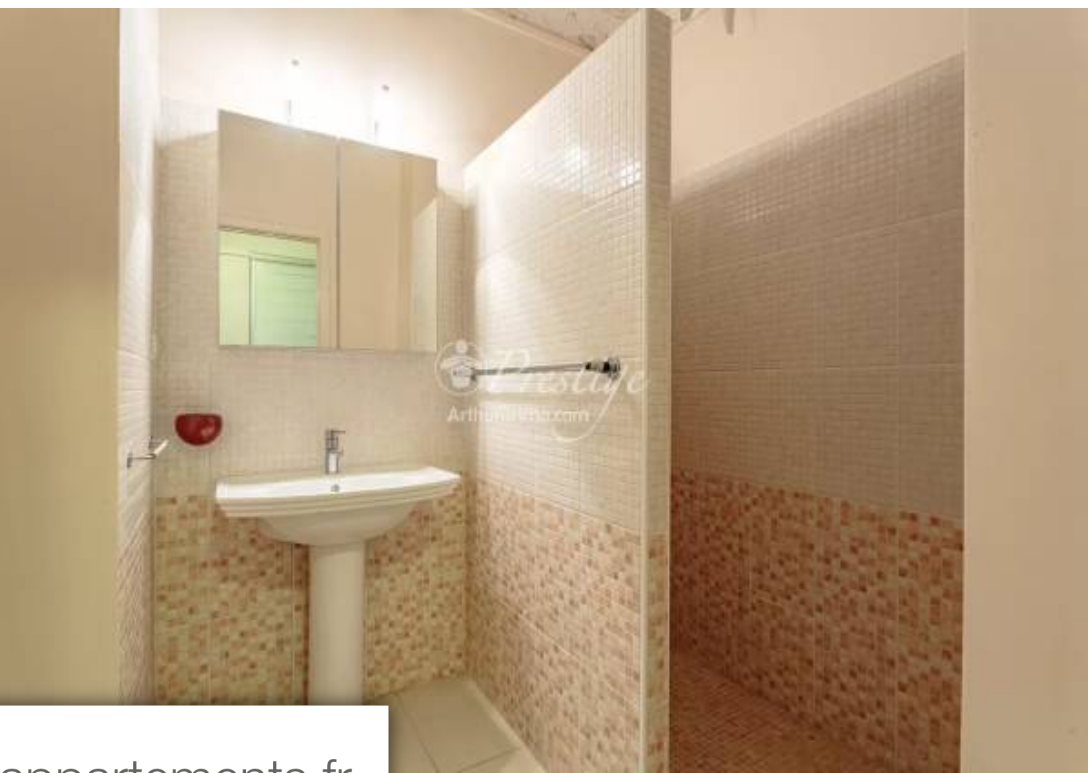

www.maisonsetappartements.fr