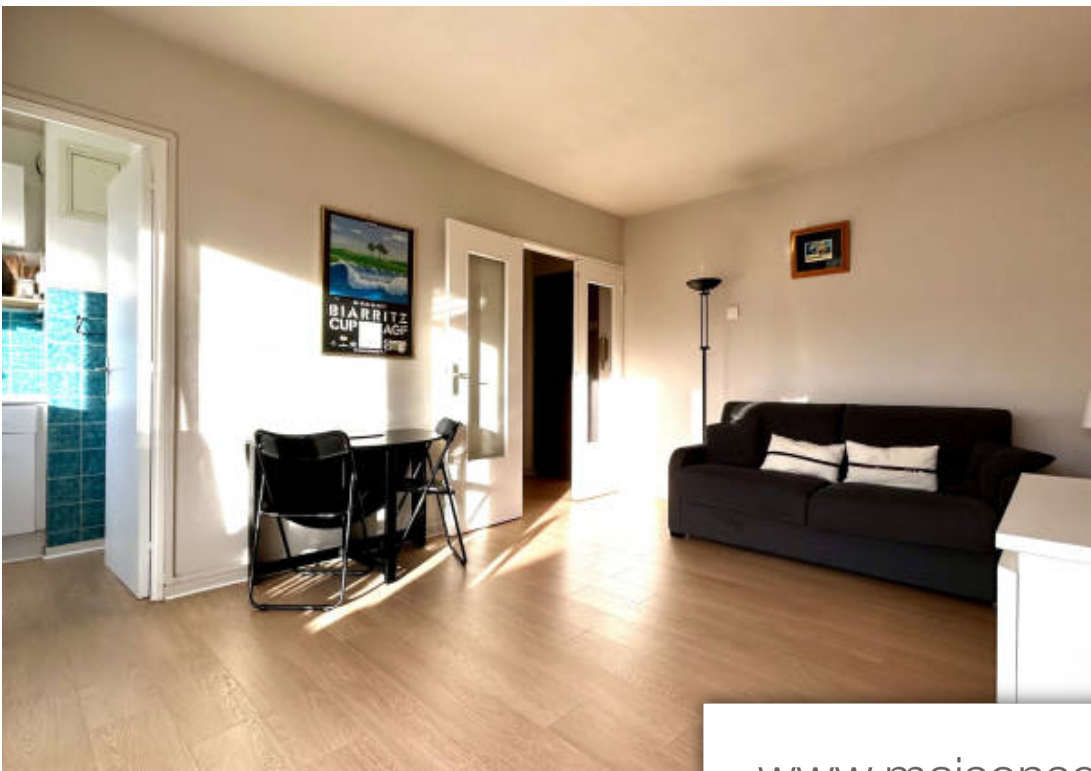

www.maisonsetappartements.fr