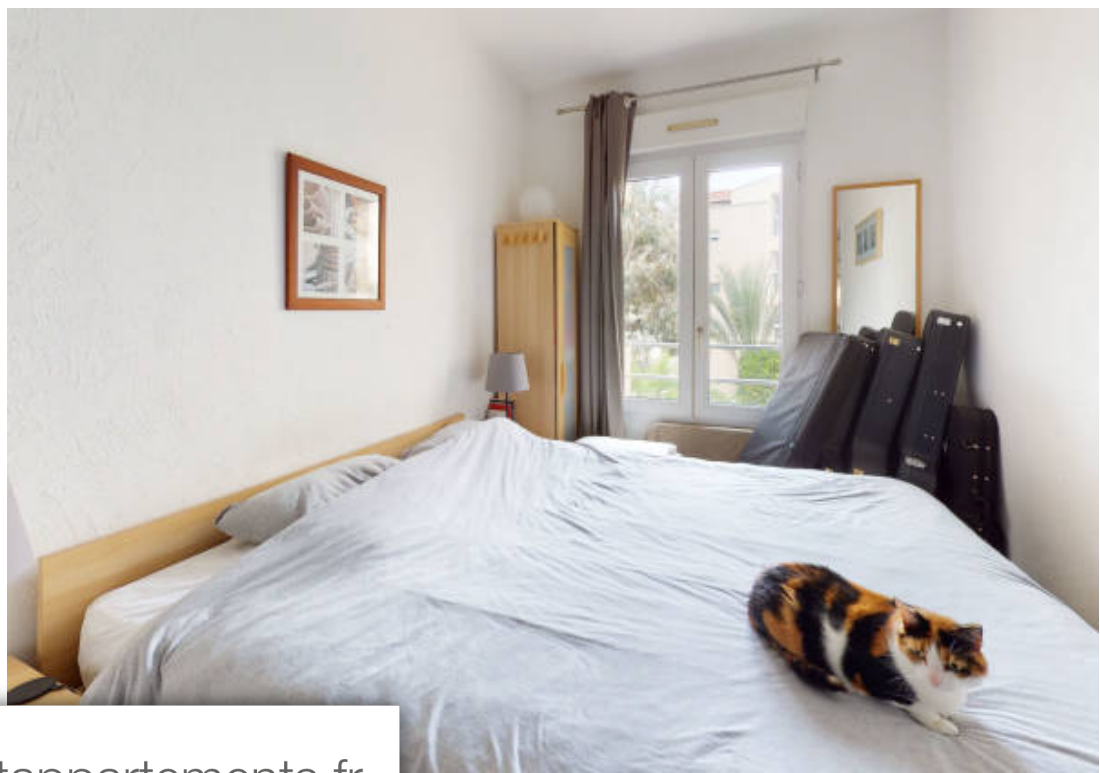

www.maisonsetappartements.fr