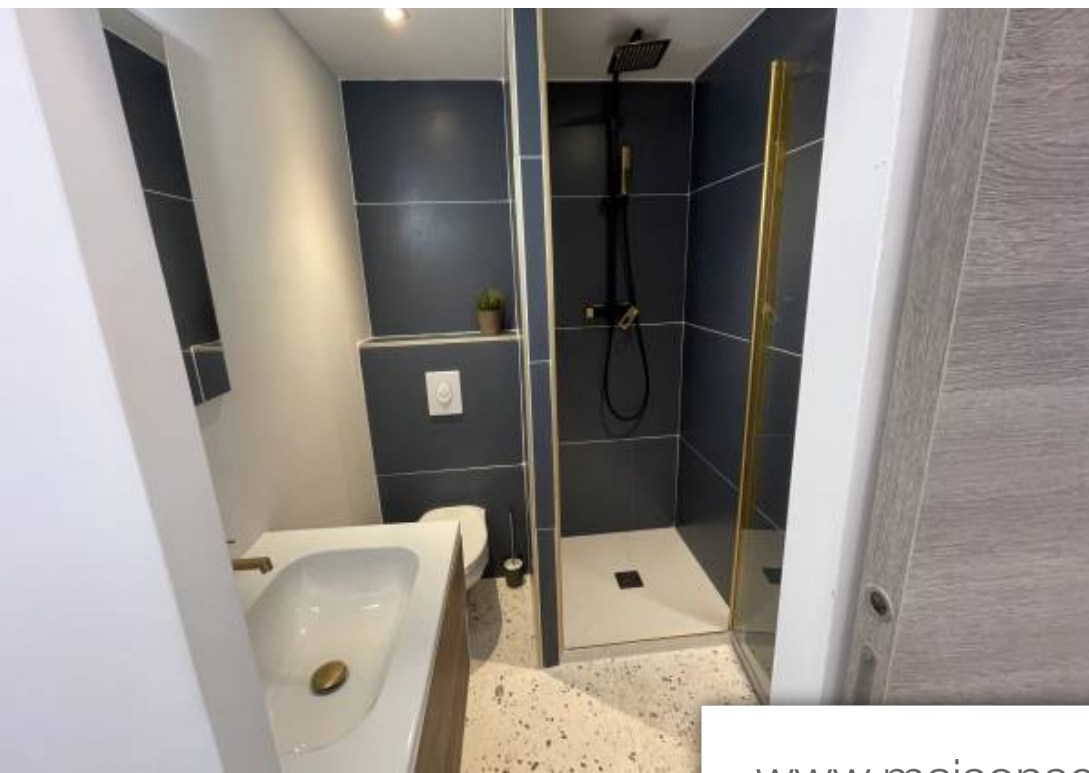

www.maisonsetappartements.fr