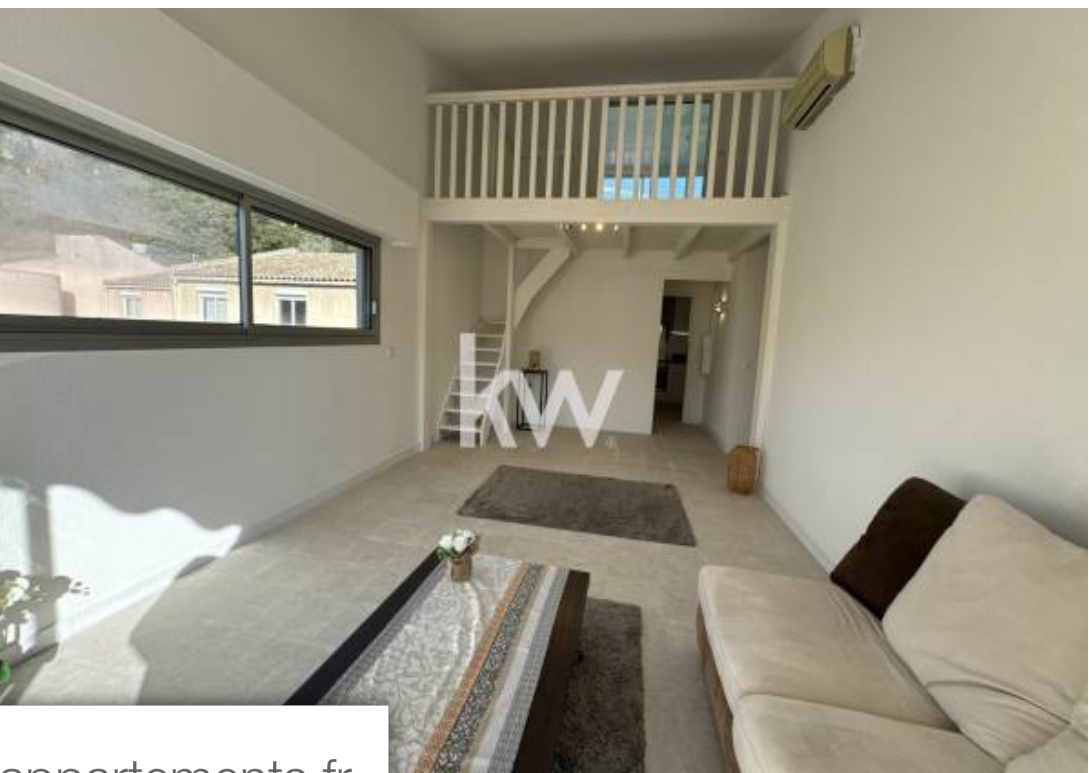

www.maisonsetappartements.fr