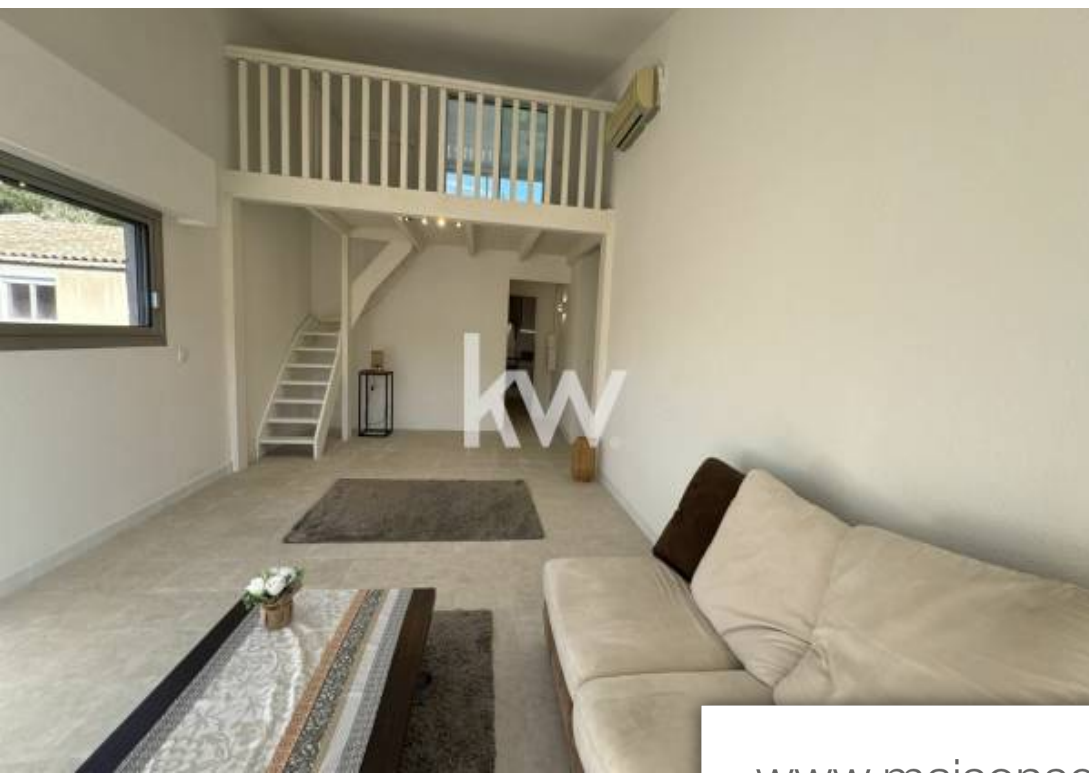

www.maisonsetappartements.fr