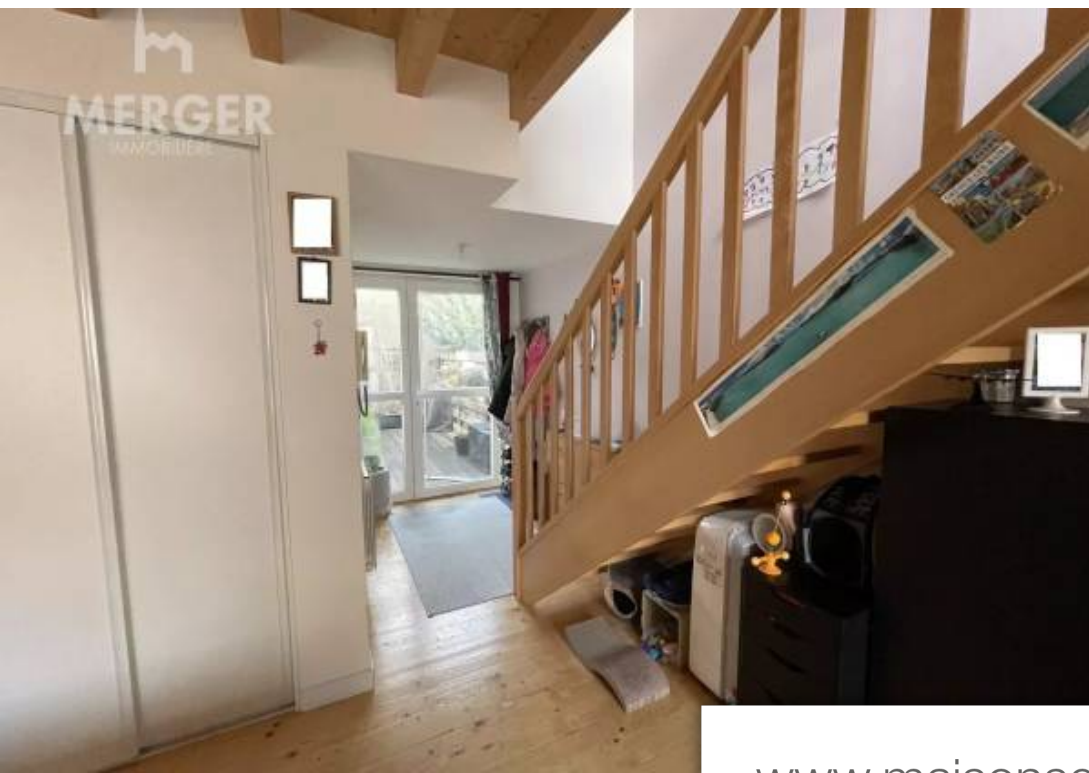

www.maisonsetappartements.fr