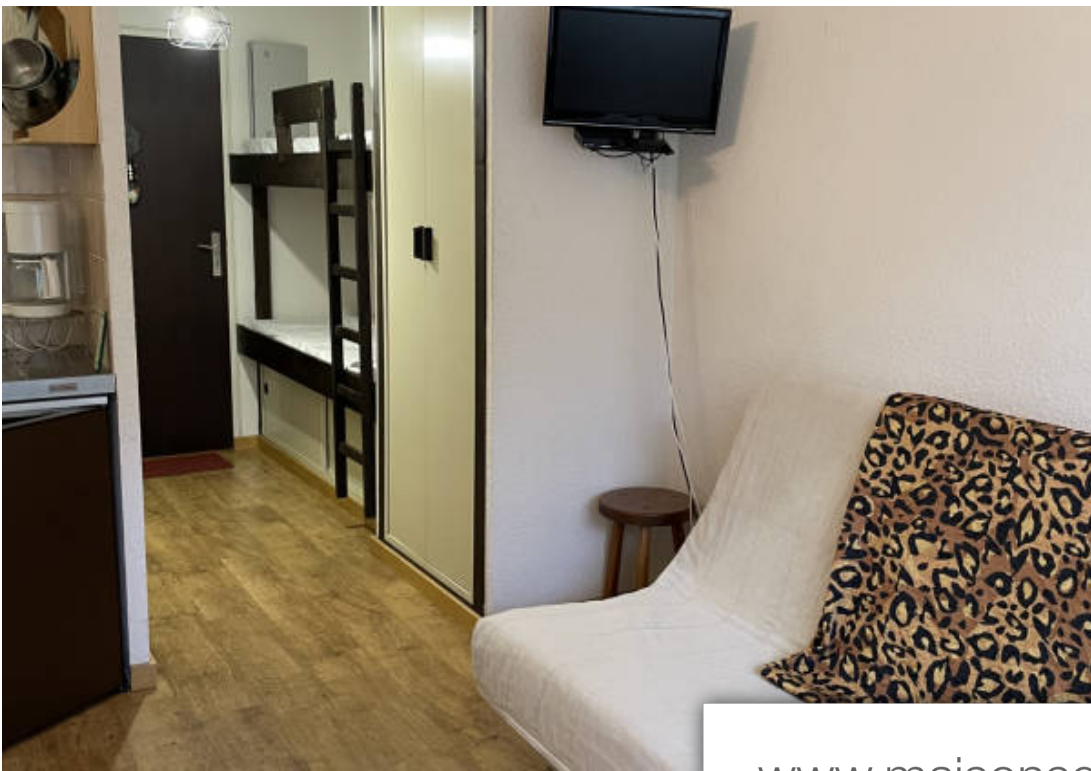

www.maisonsetappartements.fr