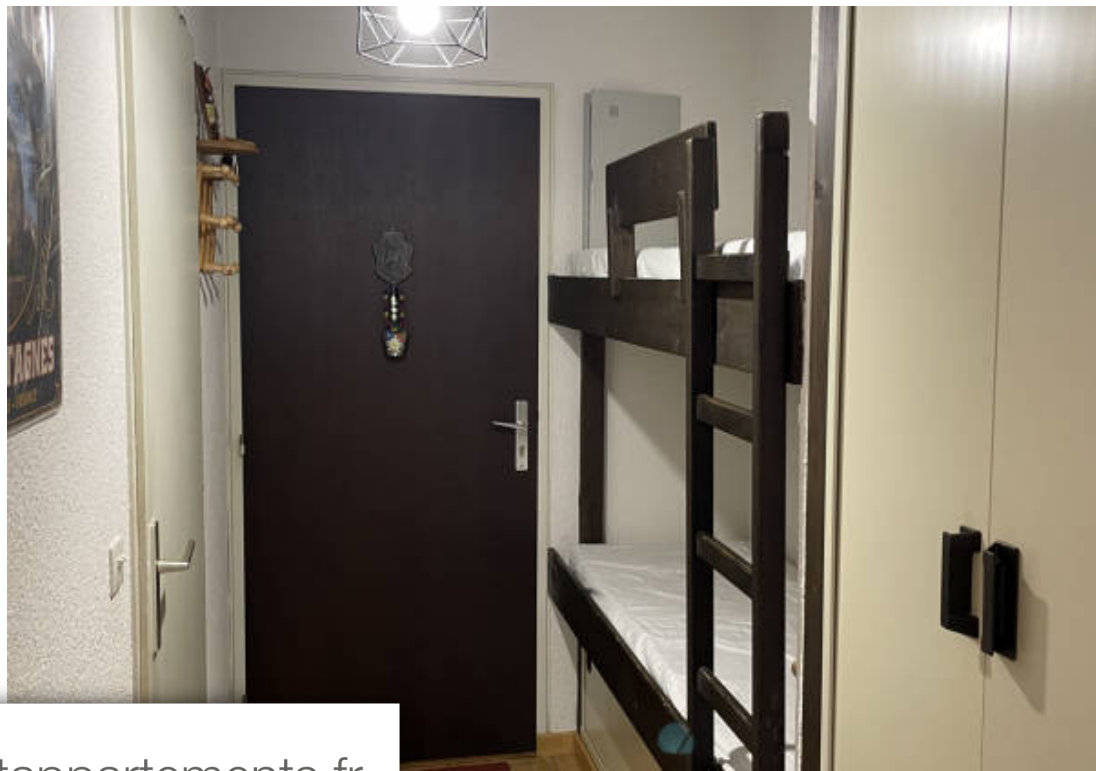

www.maisonsetappartements.fr