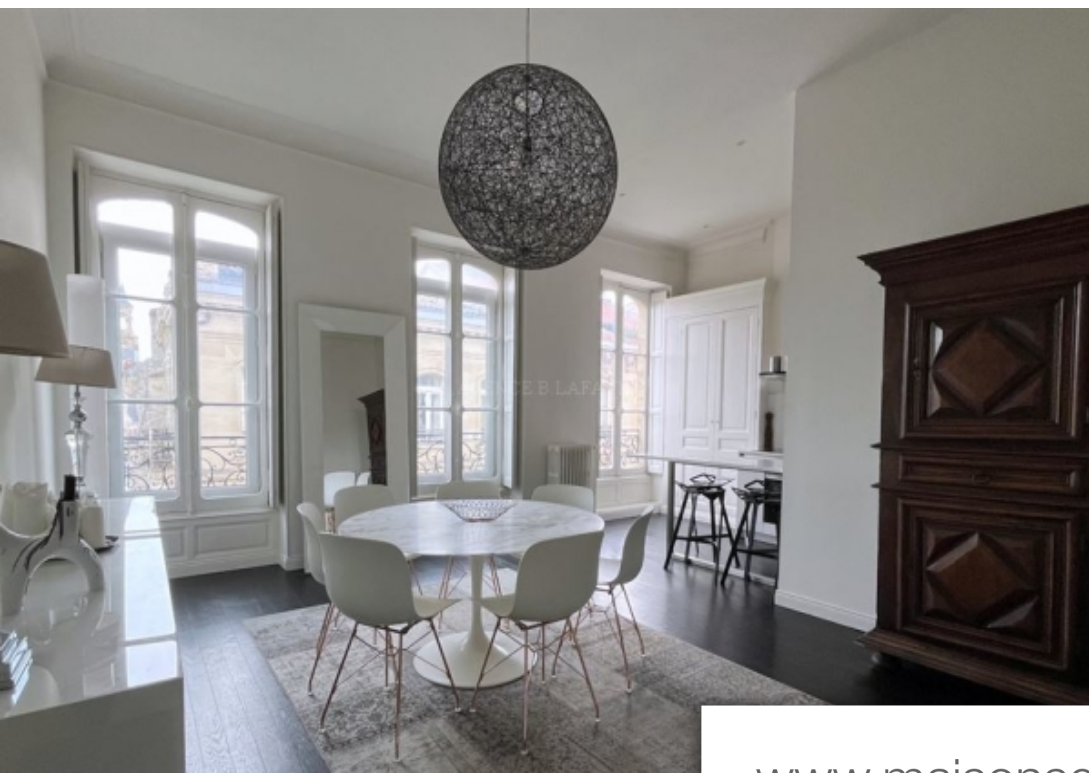

www.maisonsetappartements.fr