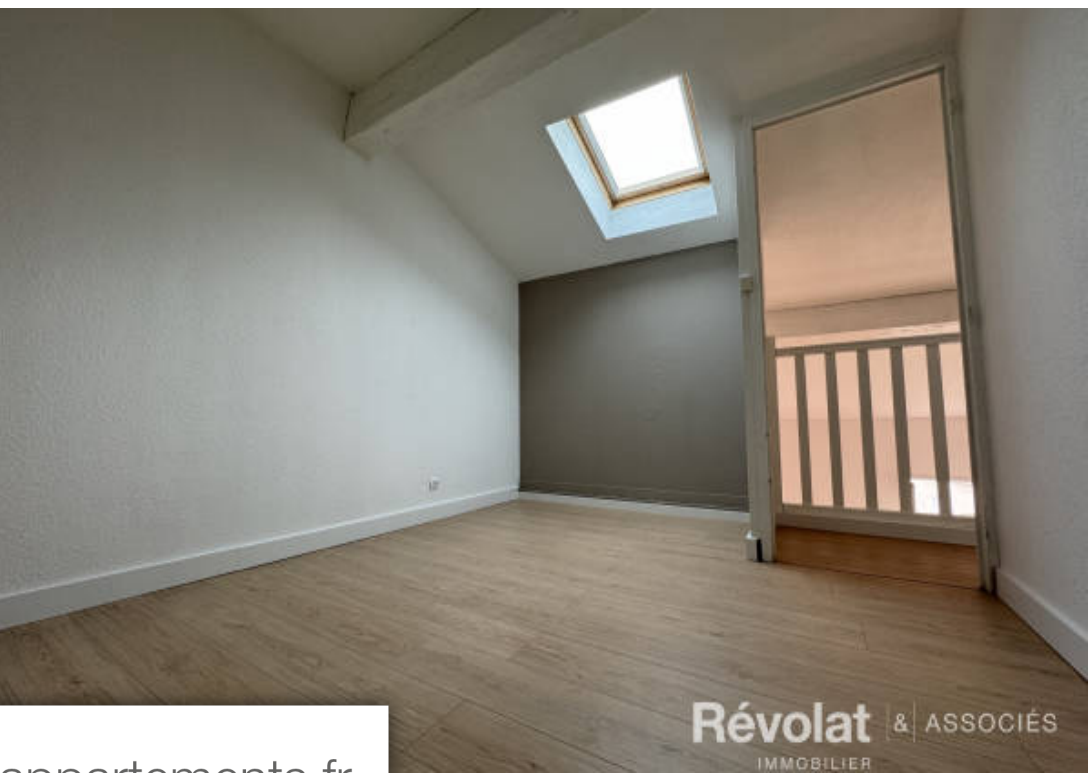

www.maisonsetappartements.fr

Révolat & ASSOCIÉS
IMMOBILIER