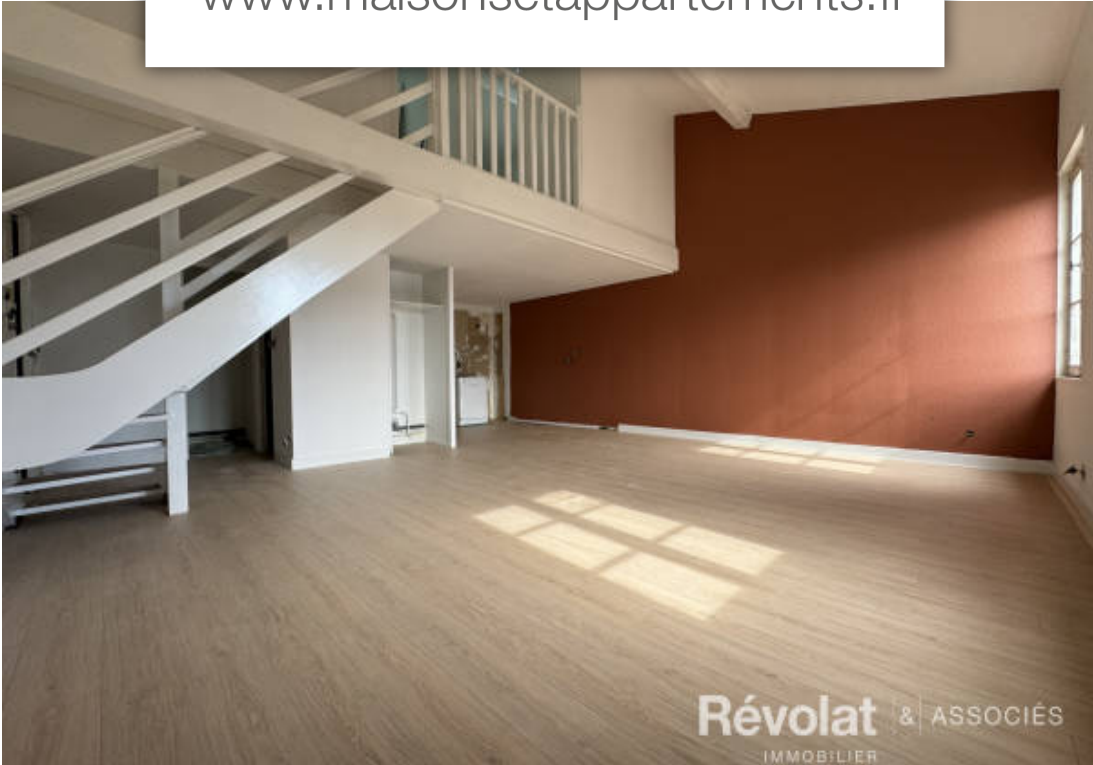

Révolat & ASSOCIÉS
IMMOBILIER