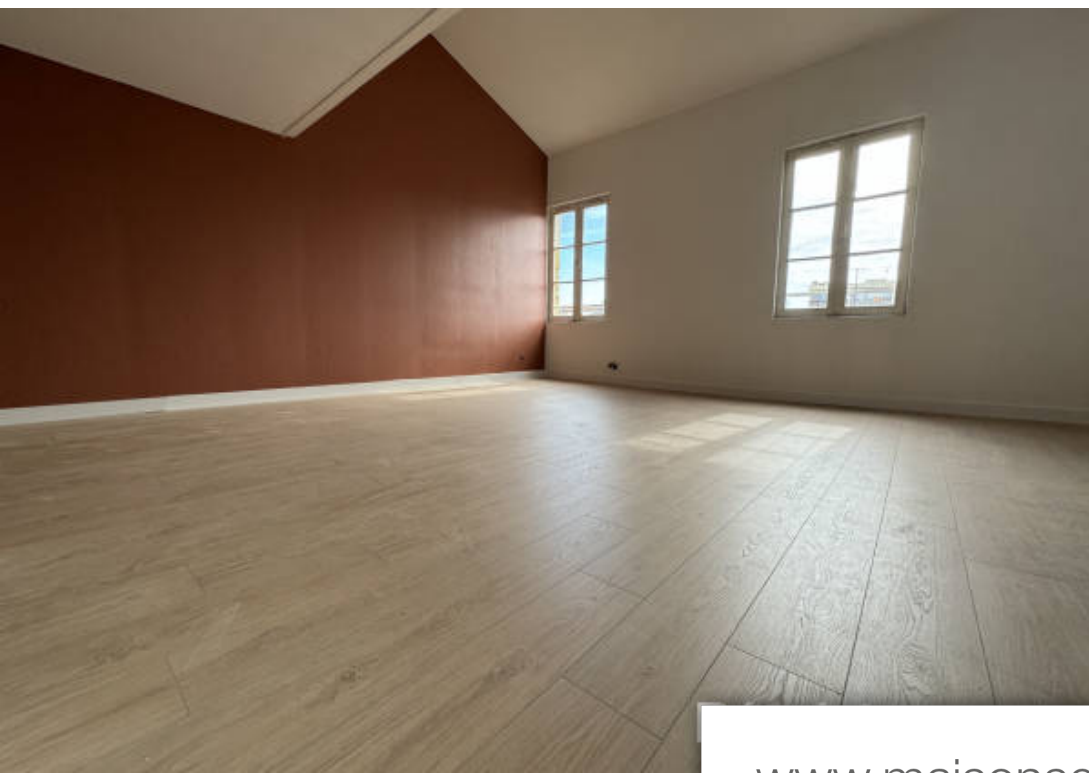

www.maisonsetappartements.fr

Révolat & ASSOCIÉS
IMMOBILIER