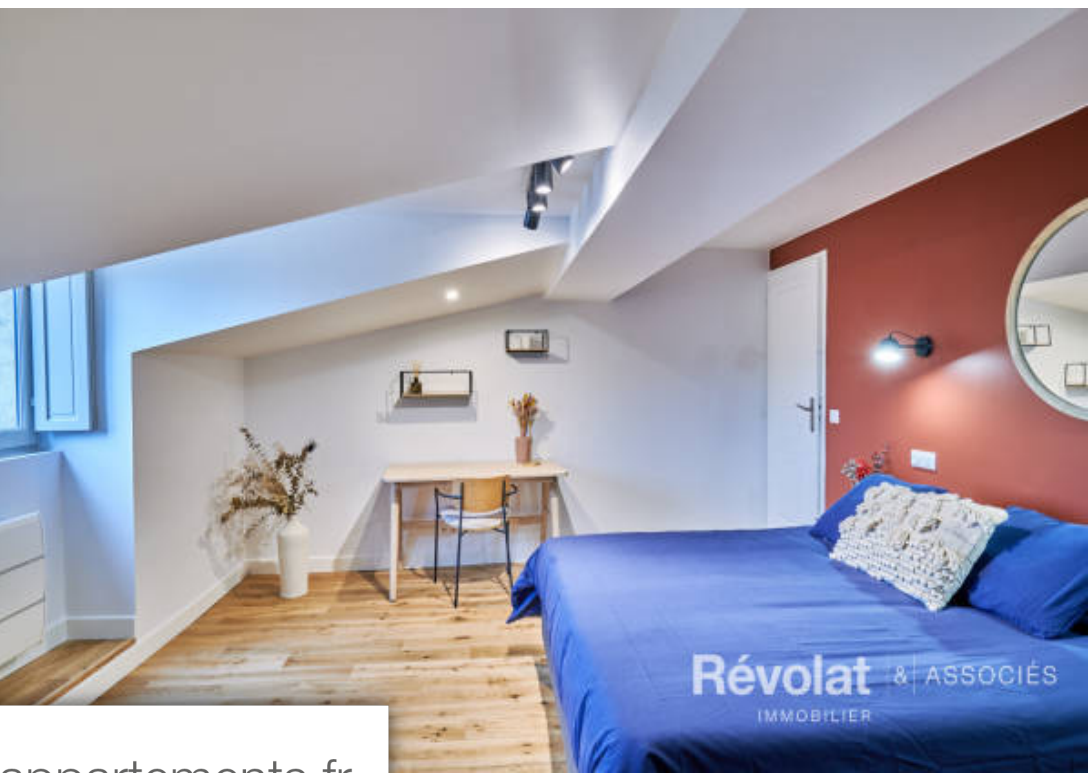

Révolat & ASSOCIÉS
IMMOBILIER

www.maisonsetappartements.fr